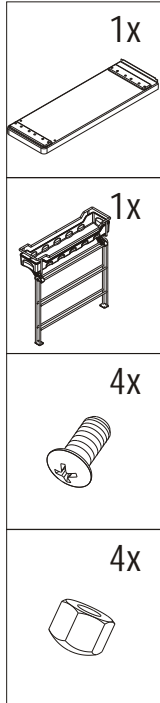

Montageanleitung Putzmittelauszug PORTERO

Art.Nr.: 005153....

*mounting instruction
cleaning agent pull-out PORTERO*

links
left

oder
alternativ
rechts
right

1.

Montage links
mounting on the left hand side

X	min.Y	min.Z
95 (+S)	285 (+S)	510

2.

3.

Montage links
mounting on the left hand side