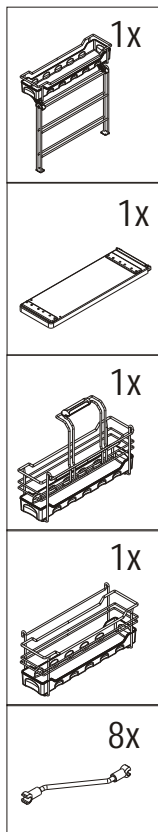

Montageanleitung Putzmittelauszug PORTERO

Art.Nr.: 005153....

*mounting instruction
cleaning agent pull-out PORTERO*

links
left

oder
alternativ
rechts
right

1.

Montage links
mounting on the left hand side

X	min.Y	min.Z
95 (+S)	285 (+S)	510

2.

3.

Montage links
mounting on the left hand side