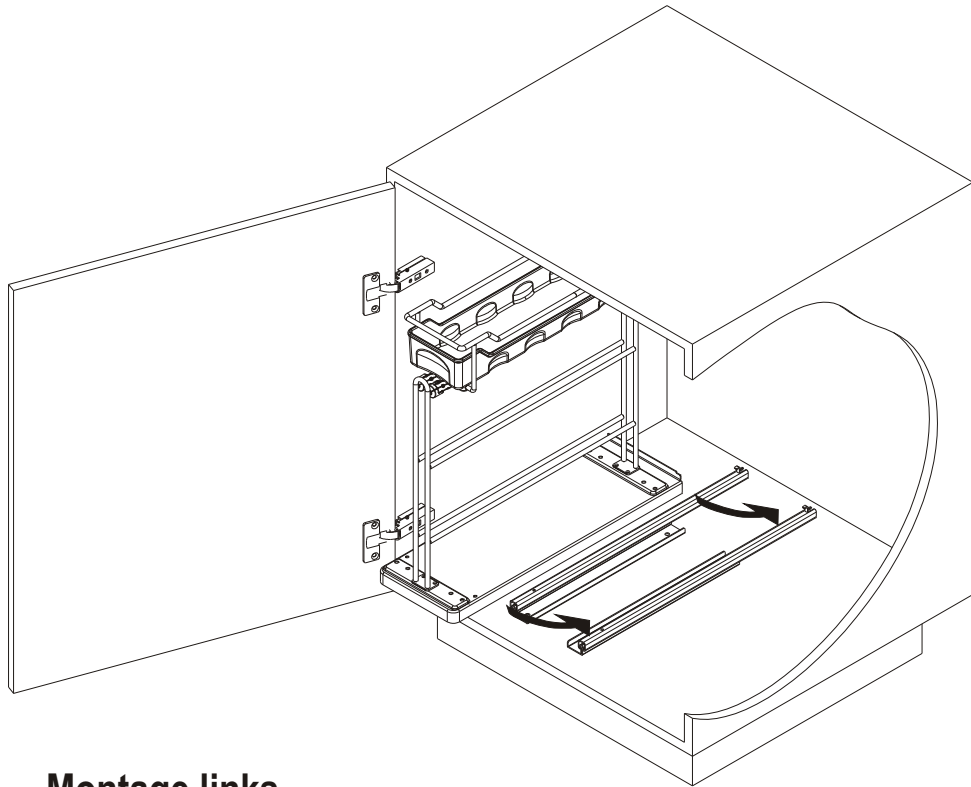

Montageanleitung Putzmittelauszug PORTERO

Art.Nr.: 005153....

*mounting instruction
cleaning agent pull-out PORTERO*

links
left

oder
alternativ
rechts
right

1.

Montage links
mounting on the left hand side

X	min.Y	min.Z
95 (+S)	285 (+S)	510

2.

3.

Montage links
mounting on the left hand side