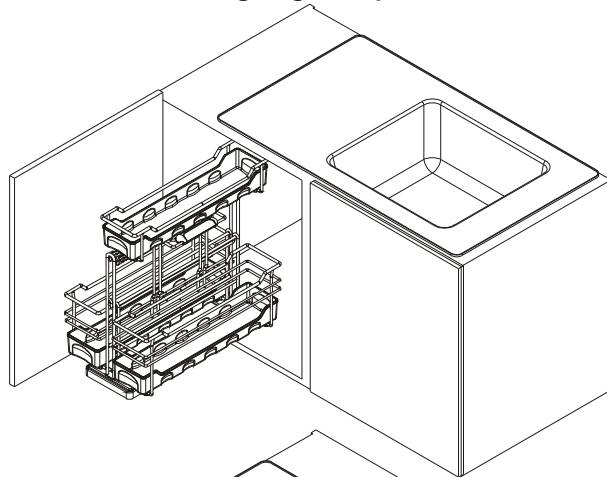

Montageanleitung Putzmittelauszug PORTERO

Art.Nr.: 005153....

*mounting instruction
cleaning agent pull-out PORTERO*

links
left

oder
alternativ
rechts
right

1.

Montage links
mounting on the left hand side

X	min.Y	min.Z
95 (+S)	285 (+S)	510

2.

3.

Montage links
mounting on the left hand side