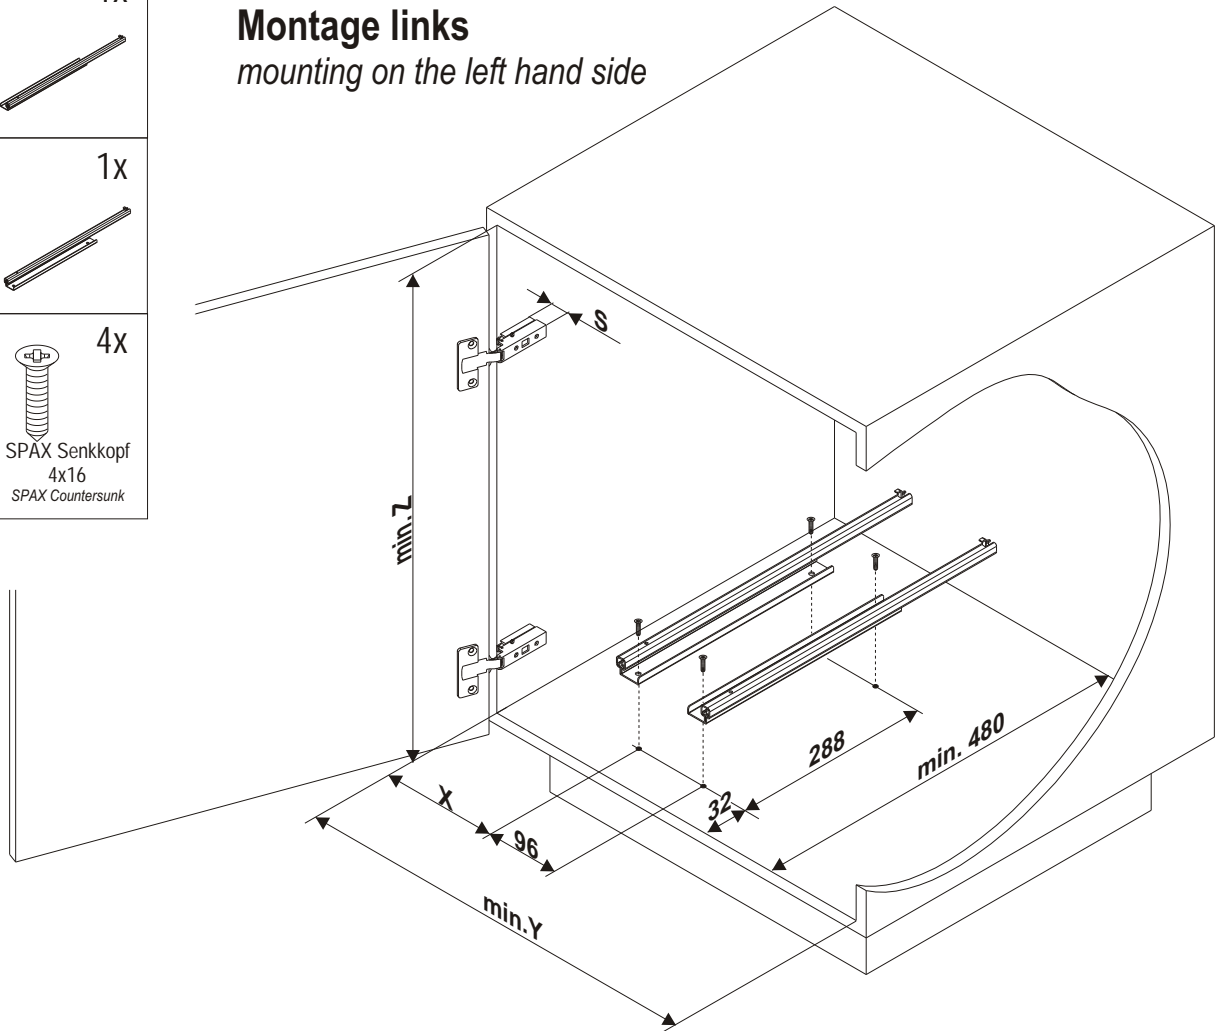

Montageanleitung Putzmittelauszug PORTERO

Art.Nr.: 005153....

*mounting instruction
cleaning agent pull-out PORTERO*

links
left

oder
alternativ
rechts
right

1.

Montage links
mounting on the left hand side

X	min.Y	min.Z
95 (+S)	285 (+S)	510

2.

3.

Montage links
mounting on the left hand side