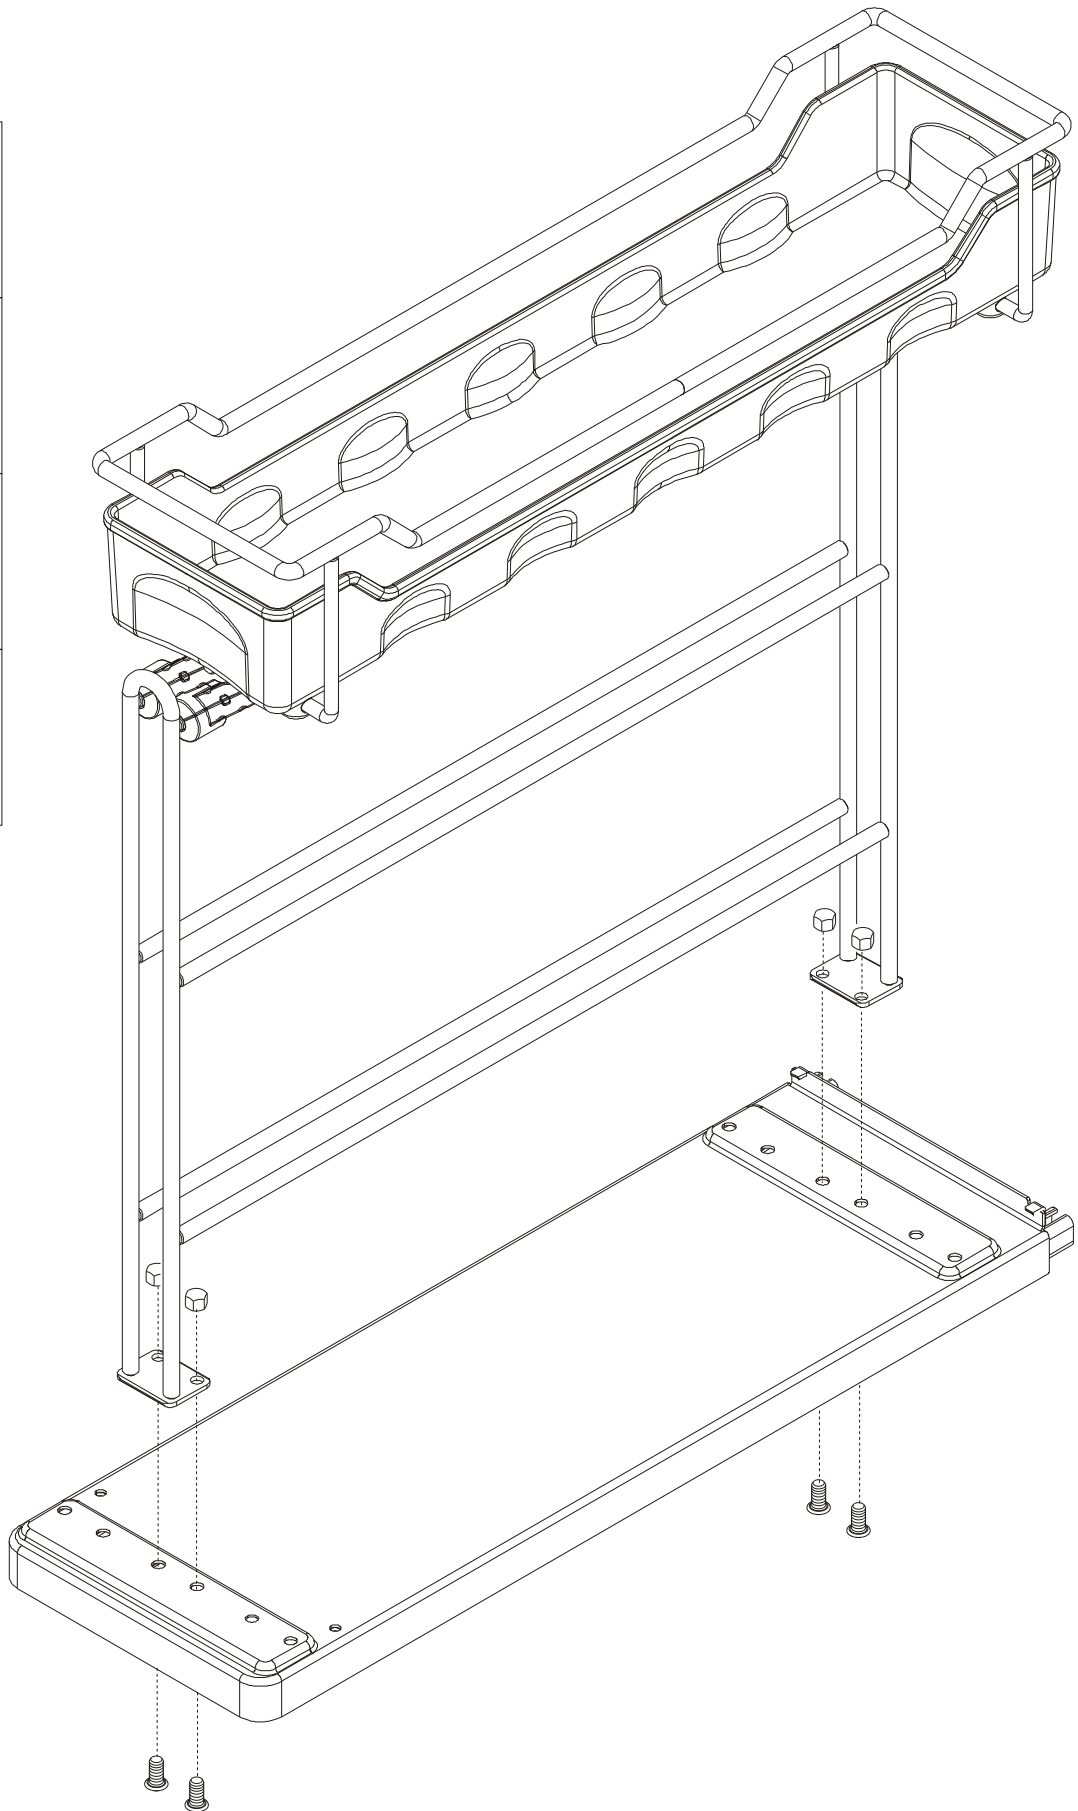

Montageanleitung Putzmittelauszug PORTERO

Art.Nr.: 005153....

*mounting instruction
cleaning agent pull-out PORTERO*

links
left

oder
alternativ
rechts
right

1.

Montage links
mounting on the left hand side

X	min.Y	min.Z
95 (+S)	285 (+S)	510

2.

3.

Montage links
mounting on the left hand side