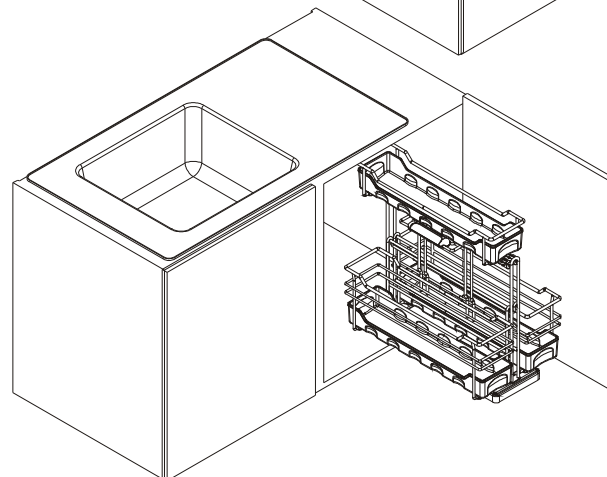

Montageanleitung Putzmittelauszug PORTERO

Art.Nr.: 005153....

*mounting instruction
cleaning agent pull-out PORTERO*

links
left

oder
alternativ
rechts
right

1.

Montage links
mounting on the left hand side

X	min.Y	min.Z
95 (+S)	285 (+S)	510

2.

3.

Montage links
mounting on the left hand side