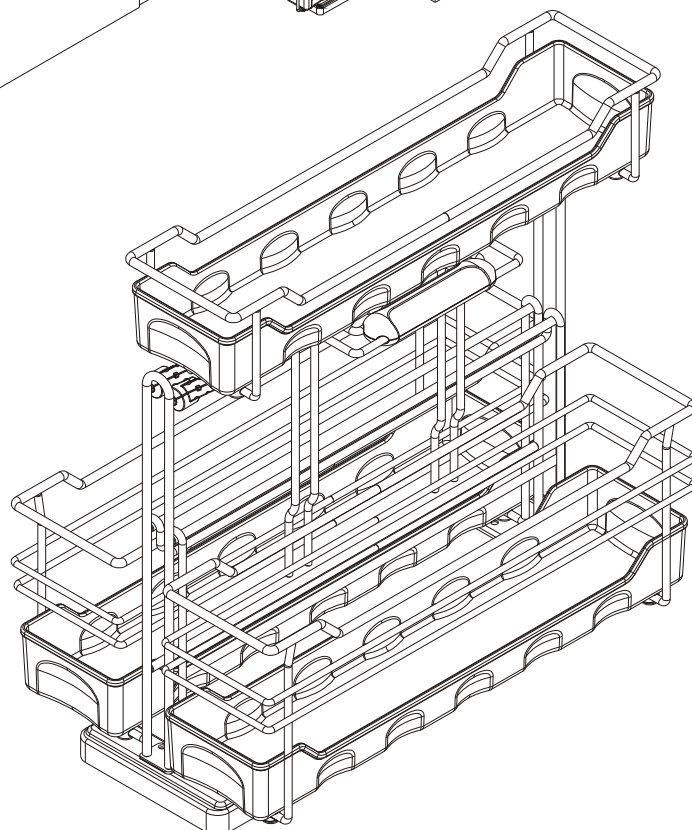

Montageanleitung Putzmittelauszug PORTERO

Art.Nr.: 005153....

*mounting instruction
cleaning agent pull-out PORTERO*

links
left

oder
alternativ
rechts
right

1.

Montage links
mounting on the left hand side

X	min.Y	min.Z
95 (+S)	285 (+S)	510

2.

3.

Montage links
mounting on the left hand side