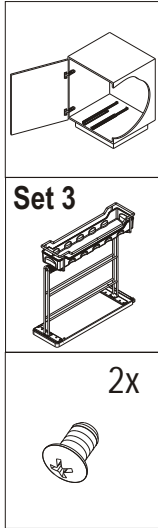

Montageanleitung Putzmittelauszug PORTERO

Art.Nr.: 005153....

*mounting instruction
cleaning agent pull-out PORTERO*

links
left

oder
alternativ
rechts
right

1.

Montage links
mounting on the left hand side

X	min.Y	min.Z
95 (+S)	285 (+S)	510

2.

3.

Montage links
mounting on the left hand side