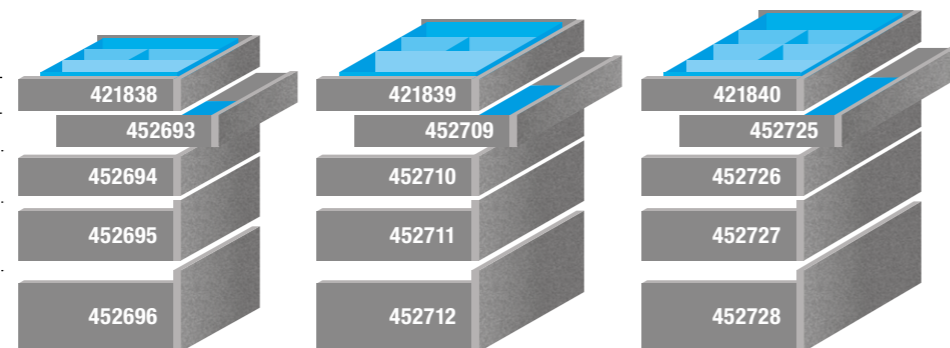

*StrongMax (stal nierdzewna), ** czarna

wkład na sztućce* + mata antypoślizgowa**	89
	89
	121
mata antypoślizgowa Ago-System antracyt	185
	249