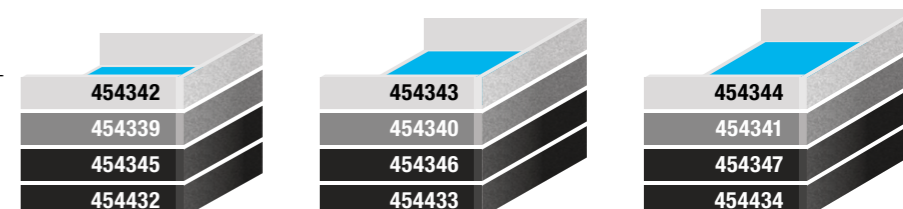

Wysokość ścianek bocznych

StrongBox + mata antypoślizgowa

mata Ago-Fiber biała	86
mata Ago-System srebrna	
mata Ago-System antracyt	
mata Ago-Kristall czarna	

Wkłady na sztućce OrgaTray 740

- Wkłady na sztućce i maty wykonywane są na wymiar.
- Zestaw jest w cenie promocyjnej.
- Kupując zestaw oszczędzasz czas i pieniądze.