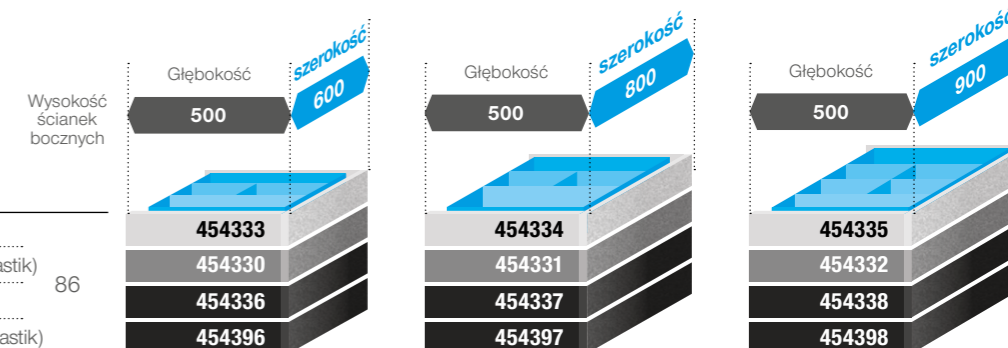

StrongBox + wkład na sztućce

wkład na sztućce Classico biały (plastik)	86
wkład na sztućce Classico srebrnoszary (plastik)	
wkład na sztućce Classico antracyt (plastik)	
wkład na sztućce Classico Kristall czarny (plastik)	

Wysokość ścianek bocznych