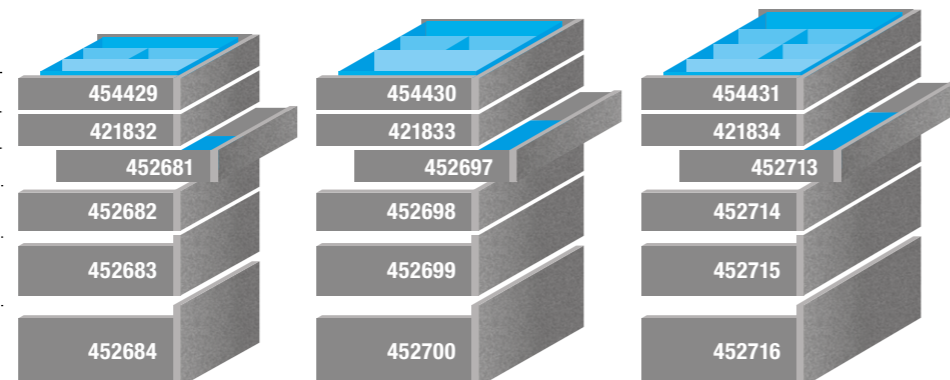

*StrongMax (stal nierdzewna), ** biała

wkład na sztućce* + mata antypoślizgowa**	89
wkład na sztućce Classico Kristall czarny (plastik)	89
	89
	121
mata antypoślizgowa Ago-Kristall czarna	185
	249