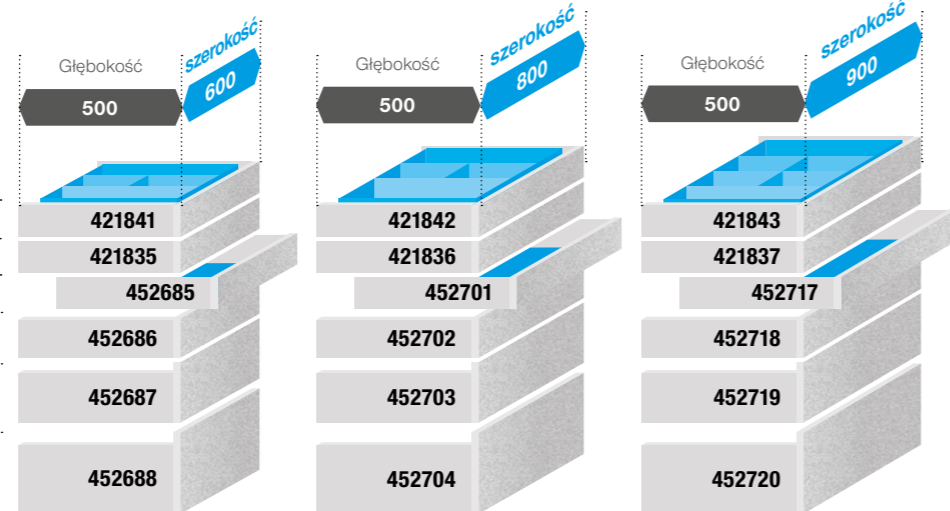

- Do szuflad o wysokości do 100 mm w skład zestawu wchodzi wkład na sztućce, a w przypadku wkładu StrongMax także mata antypoślizgowa.
- Pozostałe wysokości uzupełnione są tylko w matę antypoślizgową.
- Wkłady na sztućce i maty są wykonywane na wymiar.
- Zestaw jest w cenie promocyjnej.
- Kupując zestaw oszczędzasz czas i pieniądze.

StrongMax + wkład na sztućce / mata antypoślizgowa

wkład na sztućce* + mata antypoślizgowa**	89
wkład na sztućce Classico biały (plastik)	89
	89
	121
mata antypoślizgowa Ago-Fiber biała	185
	249