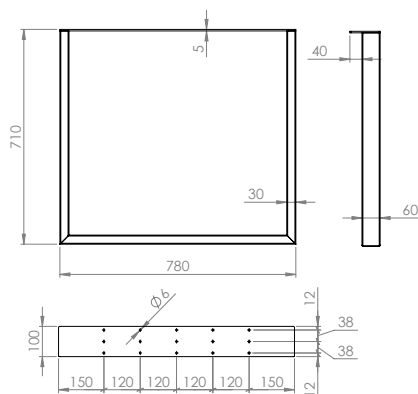

**Stelaże do stołów
konferencyjnych**
467540 | czarny
467594 | biały

Stelaże stołowe

- wysokość × szerokość: 710 × 780 mm
- zalecany wymiar blatu 800 × 1 800 mm

Stelaże do stołów konferencyjnych

- wysokość × szerokość: 420 × 580 mm
- zalecany wymiar blatu 600 × 1 600 mm
- stelaż liniowy z podpórką na półkę

Stelaże X profil 40 × 80

Stelaże stołowe
467542 | czarny
467596 | biały

**Stelaże do stołów
konferencyjnych**
467543 | czarny
467598 | biały

Stelaże liniowe profil 30 × 60

Stelaże stołowe
467545 | czarny
467600 | biały

**Stelaże do stołów
konferencyjnych**
467544 | czarny
467599 | biały

czarny
RAL 9005

biały
RAL 9016

inne kolory
wg RAL,
na zamówienie

filcowe
podkładki
samoprzylepne

Stelaże stołowe

wklęsły
profil 20 × 60

wypukły
profil 20 × 60

liniowy
profil 30 × 60

X
profil 40 × 80

Stelaże do stołów konferencyjnych

wklęsły
profil 20 × 60

wypukły
profil 20 × 60

liniowy
profil 30 × 60

X
profil 40 × 80