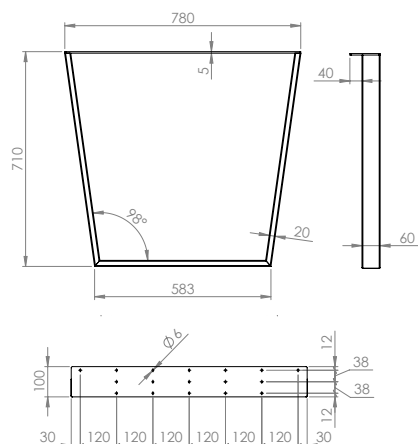

**Stelaże do stołów
konferencyjnych**
467540 | czarny
467594 | biały

Stelaże stołowe

- wysokość × szerokość: 710 × 780 mm
- zalecany wymiar blatu 800 × 1 800 mm

Stelaże do stołów konferencyjnych

- wysokość × szerokość: 420 × 580 mm
- zalecany wymiar blatu 600 × 1 600 mm
- stelaż liniowy z podpórką na półkę

Stelaże X profil 40 × 80

Stelaże stołowe
467542 | czarny
467596 | biały

**Stelaże do stołów
konferencyjnych**
467543 | czarny
467598 | biały

Stelaże liniowe profil 30 × 60

Stelaże stołowe
467545 | czarny
467600 | biały

**Stelaże do stołów
konferencyjnych**
467544 | czarny
467599 | biały

czarny
RAL 9005

biały
RAL 9016

inne kolory
wg RAL,
na zamówienie

filcowe
podkładki
samoprzylepne

Stelaże stołowe

wklęsły
profil 20 × 60

wypukły
profil 20 × 60

liniowy
profil 30 × 60

X
profil 40 × 80

Stelaże do stołów konferencyjnych

wklęsły
profil 20 × 60

wypukły
profil 20 × 60

liniowy
profil 30 × 60

X
profil 40 × 80