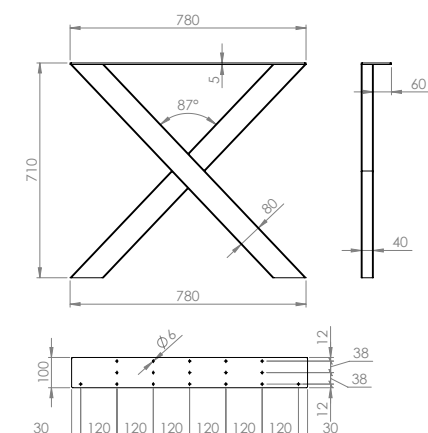

**Stelaże do stołów
konferencyjnych**
467540 | czarny
467594 | biały

Stelaże stołowe

- wysokość × szerokość: 710 × 780 mm
- zalecany wymiar blatu 800 × 1 800 mm

Stelaże do stołów konferencyjnych

- wysokość × szerokość: 420 × 580 mm
- zalecany wymiar blatu 600 × 1 600 mm
- stelaż liniowy z podpórką na półkę

Stelaże X profil 40 × 80

Stelaże stołowe
467542 | czarny
467596 | biały

**Stelaże do stołów
konferencyjnych**
467543 | czarny
467598 | biały

Stelaże liniowe profil 30 × 60

Stelaże stołowe
467545 | czarny
467600 | biały

**Stelaże do stołów
konferencyjnych**
467544 | czarny
467599 | biały

czarny
RAL 9005

biały
RAL 9016

inne kolory
wg RAL,
na zamówienie

filcowe
podkładki
samoprzylepne

Stelaże stołowe

wklęsły
profil 20 × 60

wypukły
profil 20 × 60

liniowy
profil 30 × 60

X
profil 40 × 80

Stelaże do stołów konferencyjnych

wklęsły
profil 20 × 60

wypukły
profil 20 × 60

liniowy
profil 30 × 60

X
profil 40 × 80