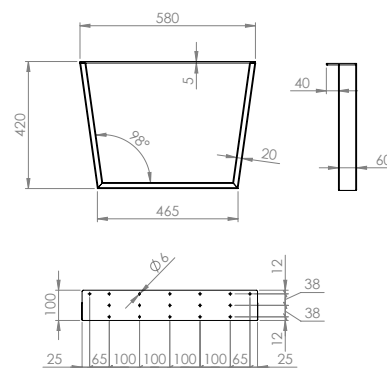

**Stelaże do stołów
konferencyjnych**
467540 | czarny
467594 | biały

Stelaże stołowe

- wysokość × szerokość: 710 × 780 mm
- zalecany wymiar blatu 800 × 1 800 mm

Stelaże do stołów konferencyjnych

- wysokość × szerokość: 420 × 580 mm
- zalecany wymiar blatu 600 × 1 600 mm
- stelaż liniowy z podpórką na półkę

liniowy
profil 30 × 60

X
profil 40 × 80

Stelaże do stołów konferencyjnych

wklęsły
profil 20 × 60

wypukły
profil 20 × 60

liniowy
profil 30 × 60

X
profil 40 × 80