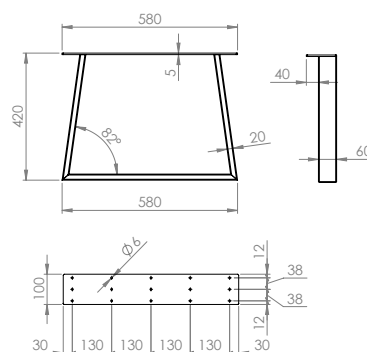

**Stelaże do stołów
konferencyjnych**
467540 | czarny
467594 | biały

Stelaże stołowe

- wysokość × szerokość: 710 × 780 mm
- zalecany wymiar blatu 800 × 1 800 mm

Stelaże do stołów konferencyjnych

- wysokość × szerokość: 420 × 580 mm
- zalecany wymiar blatu 600 × 1 600 mm
- stelaż liniowy z podpórką na półkę

liniowy
profil 30 × 60

X
profil 40 × 80

Stelaże do stołów konferencyjnych

wklęsły
profil 20 × 60

wypukły
profil 20 × 60

liniowy
profil 30 × 60

X
profil 40 × 80