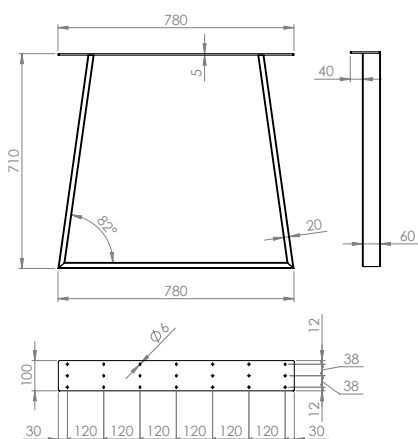

**Stelaże do stołów
konferencyjnych**
467540 | czarny
467594 | biały

Stelaże stołowe

- wysokość × szerokość: 710 × 780 mm
- zalecany wymiar blatu 800 × 1 800 mm

Stelaże do stołów konferencyjnych

- wysokość × szerokość: 420 × 580 mm
- zalecany wymiar blatu 600 × 1 600 mm
- stelaż liniowy z podpórką na półkę

Stelaże X profil 40 × 80

Stelaże stołowe
467542 | czarny
467596 | biały

**Stelaże do stołów
konferencyjnych**
467543 | czarny
467598 | biały

Stelaże liniowe profil 30 × 60

Stelaże stołowe
467545 | czarny
467600 | biały

**Stelaże do stołów
konferencyjnych**
467544 | czarny
467599 | biały

czarny
RAL 9005

biały
RAL 9016

inne kolory
wg RAL,
na zamówienie

filcowe
podkładki
samoprzylepne

Stelaże stołowe

wklęsły
profil 20 × 60

wypukły
profil 20 × 60

liniowy
profil 30 × 60

X
profil 40 × 80

Stelaże do stołów konferencyjnych

wklęsły
profil 20 × 60

wypukły
profil 20 × 60

liniowy
profil 30 × 60

X
profil 40 × 80