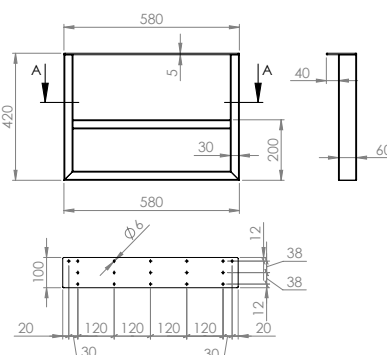

**Stelaże do stołów
konferencyjnych**
467540 | czarny
467594 | biały

Stelaże stołowe

- wysokość × szerokość: 710 × 780 mm
- zalecany wymiar blatu 800 × 1 800 mm

Stelaże do stołów konferencyjnych

- wysokość × szerokość: 420 × 580 mm
- zalecany wymiar blatu 600 × 1 600 mm
- stelaż liniowy z podpórką na półkę

liniowy
profil 30 × 60

X
profil 40 × 80

Stelaże do stołów konferencyjnych

wklęsły
profil 20 × 60

wypukły
profil 20 × 60

liniowy
profil 30 × 60

X
profil 40 × 80