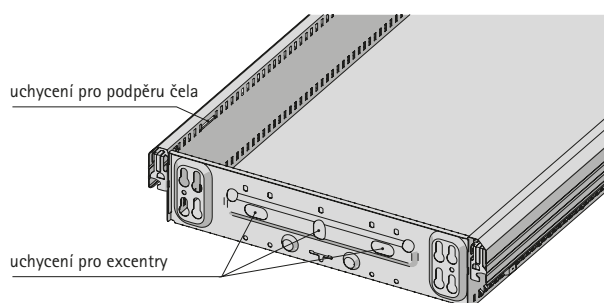

Systemy kování Systema Top 2000 pro vybavení nábytku u psacího stolu

- ▶ Minikontejner a Caddy, světlá šířka 392 mm
- ▶ Ocelová zásuvka

Ocelová zásuvka s předmontovaným aktivátorem

- ▶ Celokovová zásuvka s Orgaline
- ▶ Výsuvy jsou skryté v prostoru dvojitého boku
- ▶ Beznářadová montáž nasunutím
- ▶ Potřebná výška čela závisí na daném příslušenství
- ▶ Minimální výška čela 2 HE
- ▶ Aktivátor pravý pro Stop Control je předmontován na ocelové zásuvce
- ▶ Ocel, prášková barva
- ▶ Volitelné seřízení čela pomocí excentrických podložek (není možno použít pro úzké zásuvky) a seřiditelná podpěra čela
- ▶ Volitelná vnitřní krytka čela (není možno použít pro úzké zásuvky)
- ▶ Volitelné samodovírací těleso se Silent System 40

Příslušenství viz:

- ▶ Šrouby pro přichycení čela, viz str. 55
- ▶ Výsuvy, viz str. 57
- ▶ Příslušenství, viz str. 96 - 97

| Světlá šířka EB mm | Min. světlá hloubka mm | Vnější rozměry mm | Vnitřní rozměry mm | Obj. č. / Barva | | Balení |
|--------------------|------------------------|-------------------|--------------------|-----------------|-----------|----------|
| | | | | aluminium finiš | černá | |
| 392 | 400 | 370 x 354 | 327 x 330 | 9 134 405 | 9 134 400 | 1/138 ks |