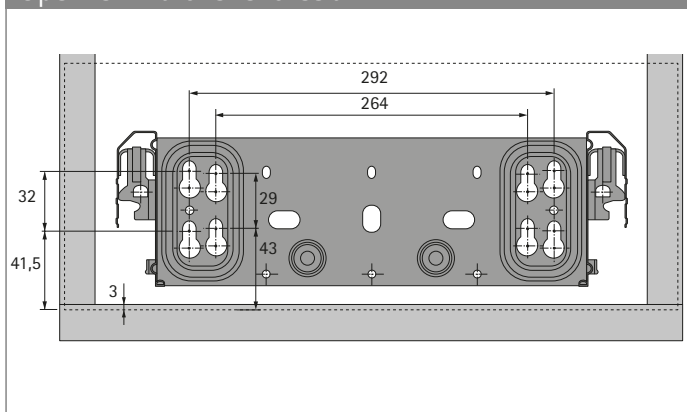

Upevnění naloženého čela