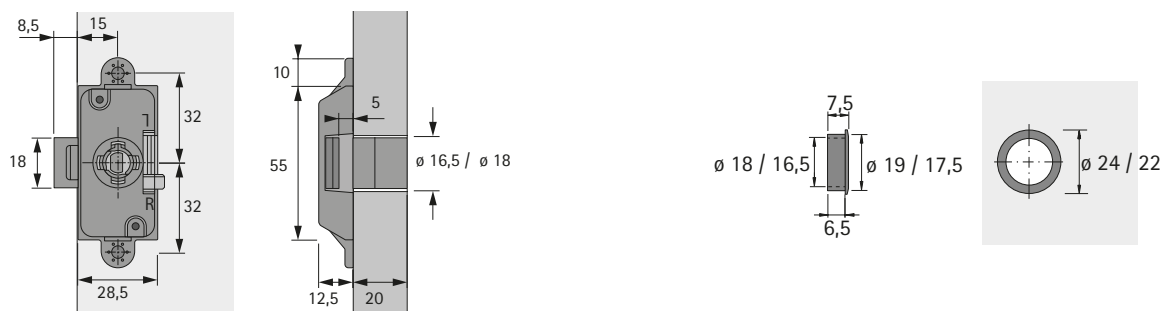

Cylindrický skříňový zámek

- ▶ Prestige 2000
- ▶ Pro výměnné cylindrické vložky

Cylindrický skříňový zámek Prestige 2000

- ▶ Lze přestavit na pravý nebo levý
- ▶ Včetně nastavitelné blokace vytažení klíče
- ▶ Komplet s rozetou
- ▶ Niklováno
- ▶ Vložky se objednávají zvlášť

Příslušenství viz:

- ▶ Cylindrická vložka, viz str. 444 - 445
- ▶ Příslušenství, viz str. 455
- ▶ Technické informace, viz str. 464 - 465

Délka mm	Vzdálenost vrtání	Obj. č. / Provedení		Balení
		Z23, ø 18 mm	Z25, ø 16,5 mm	
20	15	9 133 916	9 133 918	1/10 ks
20	25	9 133 917	9 133 919	1/10 ks

Vzdálenost vrtání 15 mm

Vzdálenost vrtání 25 mm