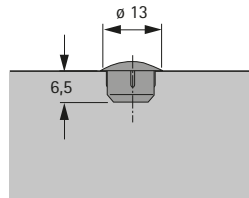

Pro otvor průměru 8 mm

- Pro otvor průměru 8 mm
- Plast

Barva	Obj. č.	Balení
bílá	0 048 588	1/1000 ks
hnědá	0 048 589	1/1000 ks
běžová	0 062 204	1/1000 ks
černá	9 132 023	1/1000 ks
šedá	9 132 024	1/1000 ks