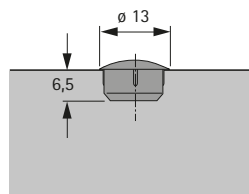

Pro otvor průměru 10 mm

- Pro otvor průměru 10 mm
- Plast

Barva	Obj. č.	Balení
bílá	0 048 590	1/1000 ks
hnědá	0 048 591	1/1000 ks
šedá	9 132 025	1/1000 ks
černá	9 132 026	1/1000 ks
běžová	9 132 027	1/1000 ks