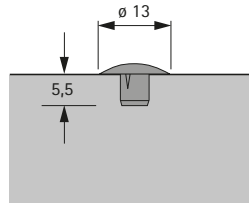

## ► Pro otvory průměru 5, 8, 10 mm

## Pro otvor průměru 5 mm

- Pro otvor průměru 5 mm
- Plast

Barva	Obj. č.	Balení
bílá	0 048 586	1/1000 ks
hnědá	0 048 587	1/1000 ks
černá	9 132 020	1/1000 ks
běžová	9 132 021	1/1000 ks
šedá	9 132 022	1/1000 ks

## Pro otvor průměru 10 mm

- Pro otvor průměru 10 mm
- Plast

Barva	Obj. č.	Balení
bílá	0 048 590	1/1000 ks
hnědá	0 048 591	1/1000 ks
šedá	9 132 025	1/1000 ks
černá	9 132 026	1/1000 ks
běžová	9 132 027	1/1000 ks