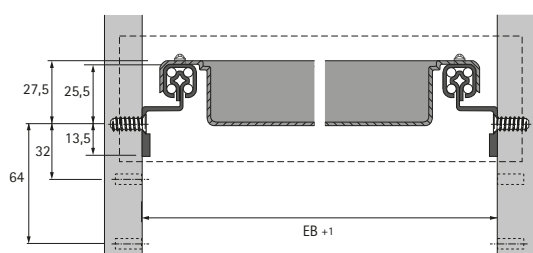

- ▶ Kancelářský kontejner, světlá šířka 392 mm a úzký kontejner, světlá šířka 292 mm
- ▶ Výsuv Quadro 12

## Výsuv Quadro 12

- ▶ Pro zásuvku na psací potřeby
- ▶ Částečný výsuv (s úplným vysunutím tužkovníku)
- ▶ S rychlomontáží čela zásuvky a funkčním dovíráním
- ▶ Max. výška čela 1 HE
- ▶ Nosnost 12 kg (statická)
- ▶ Nosnost 6 kg dle EN 15338, úroveň 2
- ▶ Ocel pozinkovaná

Rozteč vrtání v mm	Světlá šířka EB mm	Min. světlá hloubka mm	Provedení	Obj. č.	Balení
32	292 / 392	510	levý a pravý	<b>0 074 862</b>	1 sada

## Výsuv Quadro 12

- ▶ Pro zásuvku na psací potřeby
- ▶ Částečný výsuv (s úplným vysunutím tužkovníku)
- ▶ S rychlomontáží čela zásuvky
- ▶ Max. výška čela 1 HE
- ▶ Nosnost 12 kg (statická)
- ▶ Nosnost 6 kg dle EN 15338, úroveň 2
- ▶ Ocel pozinkovaná
- ▶ S dovíráním