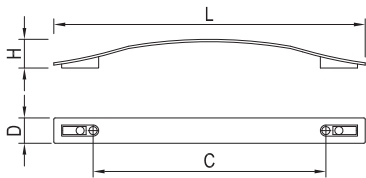

ROZTEČ VRTÁNÍ C (mm)	DÉLKA L (mm)	ŠÍŘKA D (mm)	VÝŠKA H (mm)	STŘÍBRNÁ	IMITACE NE-REZI
160	216	23	28	<b>77942</b>	<b>77943</b>
256	341	23	28	<b>77944</b>	<b>77945</b>

ROZTEČ VRTÁNÍ C (mm)	DÉLKA L (mm)	ŠÍŘKA D (mm)	VÝŠKA H (mm)	STARÁ MĚĎ	BROUŠENÝ NIKL	CHROM
KNOPKA	36	27	24	<b>157267</b>	<b>157268</b>	<b>157269</b>
96	156	27	24	<b>157270</b>	<b>157273</b>	<b>157276</b>
128	188	27	24	<b>157271</b>	<b>157274</b>	<b>157277</b>
160	230	27	24	<b>157272</b>	<b>157275</b>	<b>157278</b>

ROZTEČ VRTÁNÍ C (mm)	DÉLKA L (mm)	ŠÍŘKA D (mm)	VÝŠKA H (mm)	SATIN CHROM	BROUŠENÝ NIKL
128	160	25	27	<b>35832</b>	<b>35837</b>