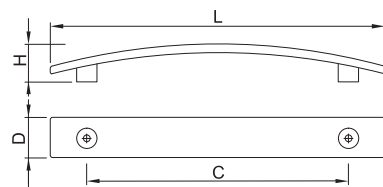

ROZTEČ VRTÁNÍ C (mm)	DÉLKA L (mm)	ŠÍŘKA D (mm)	VÝŠKA H (mm)	STŘÍBRNÁ	IMITACE NE-REZI
160	216	23	28	<b>77942</b>	<b>77943</b>
256	341	23	28	<b>77944</b>	<b>77945</b>

ROZTEČ VRTÁNÍ C (mm)	DÉLKA L (mm)	ŠÍŘKA D (mm)	VÝŠKA H (mm)	STARÁ MĚĎ	BROUŠENÝ NIKL	CHROM
KNOPKA	36	27	24	<b>157267</b>	<b>157268</b>	<b>157269</b>
96	156	27	24	<b>157270</b>	<b>157273</b>	<b>157276</b>
128	188	27	24	<b>157271</b>	<b>157274</b>	<b>157277</b>
160	230	27	24	<b>157272</b>	<b>157275</b>	<b>157278</b>

ROZTEČ VRTÁNÍ C (mm)	DÉLKA L (mm)	ŠÍŘKA D (mm)	VÝŠKA H (mm)	SATIN CHROM	BROUŠENÝ NIKL
128	160	25	27	<b>35832</b>	<b>35837</b>