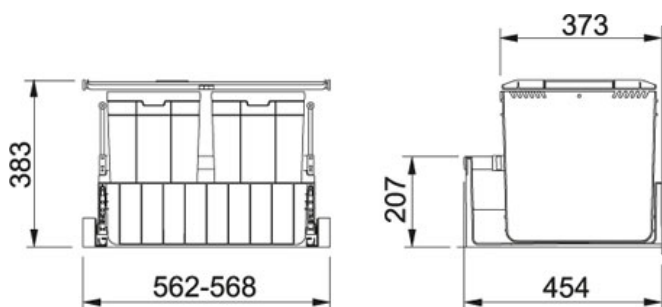

# INFORMAČNÍ LIST

KATEGORIE: **Sortery** POVRCHOVÁ ÚPRAVA: - SÉRIE: **SORTERY ŘADA 300** MODEL: **SORTER 300-60**

## Informace o produktu

Číslo artiklu	121.0150.143
Cena vč. DPH	Kč 7318.00
Spodní skříňka	600 mm
Rozměry	562 mmx454 mmx383 mm
Koše	2 x 22l
Výsuv	Motion
Poznámka	Aktivní uhlíkový filtr ve víku

## Charakteristika

2 koše

Šíře 60 cm

**Příslušenství**

133.0038.254