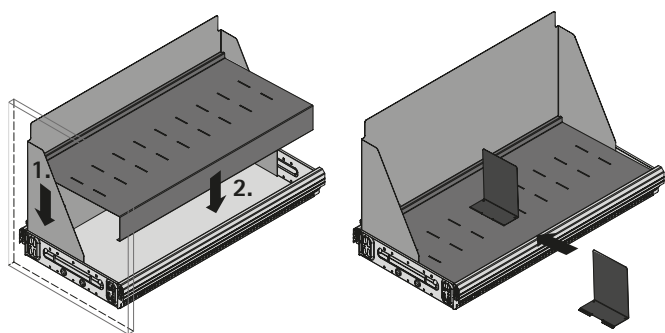

- ▶ Big Org@Tower Systema Top 2000, světlá šířka 392 mm
- ▶ Police na šanonů a přepážka

Police na šanonů a přepážka

- ▶ Umožňuje ukládání šanonů DIN A4
- ▶ Pro přístup z jedné strany
- ▶ Použití pro výšku čela od 448 mm
- ▶ Ocel, prášková barva

Pokyny:

- ▶ Použití podpěry pro šanonů pouze u ocelových zásuvek 730 mm
- ▶ Lze použít s podpěrami a stabilizátory čela
- ▶ Nelze použít pro úzké kontejnery a minikontejnery

Příslušenství viz:

- ▶ Podpěra čela / stabilizátor čela, viz str. 40 - 41

Vestavná hloubka (min.)	Obj. č. / Barva		Balení
	aluminium finiš	černá	
530	9 111 404	9 105 178	1 sada
730	9 111 402	9 105 181	1 sada

Police na šanonů a přepážka

- ▶ Umožňuje ukládání šanonů DIN A4
- ▶ Pro přístup z obou stran
- ▶ Použití pro výšku čela od 7 HE
- ▶ Ocel, prášková barva