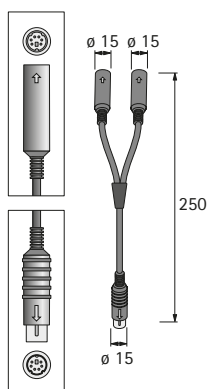

- ▶ Pro ArciTech, InnoTech, InnoTech Atira a Quadro s dřevěnými zásuvkami
- ▶ Jednotlivé součásti

Senzor

- ▶ Pro spolehlivou aktivaci u velmi vysokých čel
- ▶ Lze namontovat dodatečně
- ▶ Aktivuje tu pohonnou jednotku, která je na adrese 1

Obj. č.	Balení
9 079 944	1 ks

Y-kabel pro senzor

- ▶ Potřebný při použití dvou senzorů

Obj. č.	Balení
9 084 794	1 ks

Kabel antikolizní ochrany

- ▶ Zabraňuje současnému otevření zásuvek v korpusech rohové sestavy