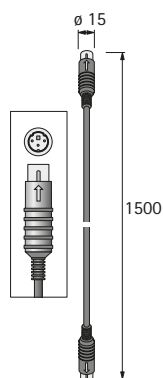

- ▶ Pro ArciTech, InnoTech, InnoTech Atira a Quadro s dřevěnými zásuvkami
- ▶ Jednotlivé součásti

Senzor

- ▶ Pro spolehlivou aktivaci u velmi vysokých čel
- ▶ Lze namontovat dodatečně
- ▶ Aktivuje tu pohonnou jednotku, která je na adrese 1

Obj. č.	Balení
9 079 944	1 ks

Y-kabel pro senzor

- ▶ Potřebný při použití dvou senzorů

Obj. č.	Balení
9 084 794	1 ks

Kabel antikolizní ochrany

- ▶ Zabraňuje současnému otevření zásuvek v korpusech rohové sestavy