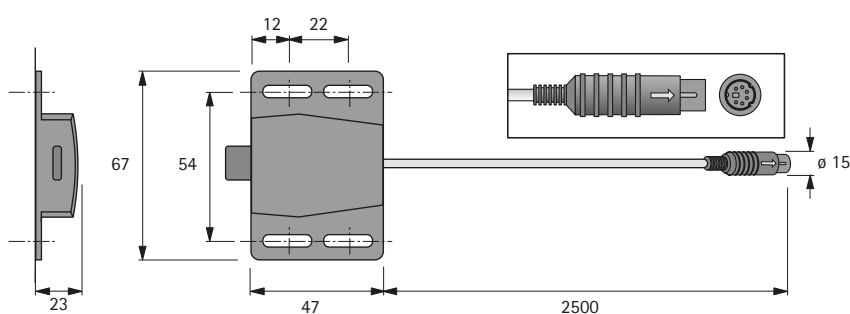

- ▶ Pro ArciTech, InnoTech, InnoTech Atira a Quadro s dřevěnými zásuvkami
- ▶ Jednotlivé součásti

Senzor

- ▶ Pro spolehlivou aktivaci u velmi vysokých čel
- ▶ Lze namontovat dodatečně
- ▶ Aktivuje tu pohonnou jednotku, která je na adrese 1

Obj. č.	Balení
9 079 944	1 ks

Y-kabel pro senzor

- ▶ Potřebný při použití dvou senzorů

Obj. č.	Balení
9 084 794	1 ks

Kabel antikolizní ochrany

- ▶ Zabraňuje současnému otevření zásuvek v korpusech rohové sestavy