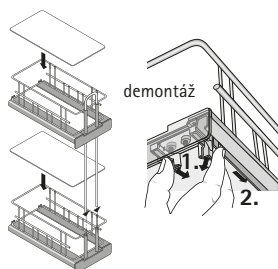

# Vybavení horních skříněk

- ▶ Vnitřní výsuv 90° Cargo IQ plus
- ▶ 2-patrový

- ▶ Lze použít vlevo nebo vpravo
- ▶ Nosnost 10 kg
- ▶ Minimální světlé rozměry korpusu:  
Šířka 148 mm  
Hloubka 290 mm  
Výška 548 mm
- ▶ Horní koš s nastavitelnou výškou
- ▶ Plnovýsuv Quadro V6 s tlumením Silent System a vložku je třeba objednat zvlášť, viz níže
- ▶ Ocel

## Cargo IQ Plus 90°

- ▶ Vnitřní šířka koše 105 mm
- ▶ Plastová police

Výrobek	Povrchová úprava	Obj. č.	Balení
Cargo IQ plus 90°	prášková barva stříbrná	<b>9 066 486</b>	1/10 ks
Cargo IQ plus 90°	chromovaná	<b>9 077 616</b>	1/10 ks
Vložená police	průsvitná	<b>9 066 464</b>	1/40 ks

## Plnovýsuv Quadro V6 s tlumením Silent System

- ▶ Jmenovitá délka 260 mm
- ▶ Ocel pozinkovaná

Vestavná šířka mm	Tloušťka boku korpusu mm	Obj. č. / Provedení		Balení
		levé	pravé	
9,5	19	<b>9 047 281</b>	<b>9 047 282</b>	1/20 ks
10,5	18	<b>9 047 392</b>	<b>9 047 393</b>	1/20 ks
12,5	16	<b>9 047 180</b>	<b>9 047 181</b>	1/20 ks