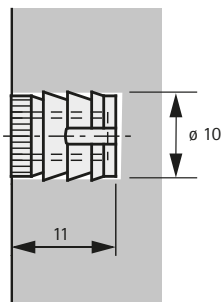

# Kování pro skládané dveře

- ▶ WingLine 26, spojeno s bokem
- ▶ Jednotlivé součásti

## Pouzdro M5 × 11 mm pro závěs na skládané dveře 625

- ▶ Závít M5
- ▶ Průměr otvorů 10 mm
- ▶ Plast bílý

Obj. číslo	Bal.
0 078 920	1/200 ks

## Vodící profil

- ▶ K přišroubování, upevňovací otvory předvrtány
- ▶ Délka 2000 mm
- ▶ Hliník, stříbřitě eloxovaný

Obj. číslo	Bal.
0 072 919	1/4 ks