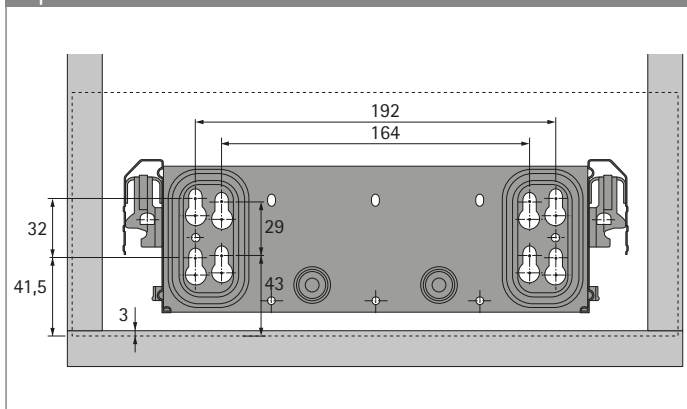

Upevnění naloženého čela