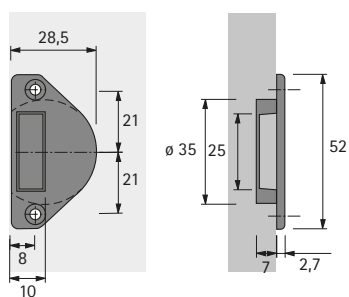

Cylindrický zámek na žaluzie

- ▶ Prestige 2000
- ▶ Pro výměnné cylindrické vložky

Protikus pro cylindrický zámek na žaluzie

- ▶ Lze použít jako pravý i jako levý
- ▶ Pro zapuštění do otvoru 35 mm
- ▶ Dle výběru k zamknutí nebo při vytažené západce k zaklapnutí
- ▶ Ocel niklovaná

Obj. č.	Balení
0 046 809	1/10 ks

Vestavné rozměry

Příklad vestavby

Protikus Cylindrický zámek žaluziový