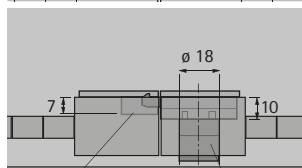

Obj. č.	Balení
0 046 809	1/10 ks

Vestavné rozměry

Příklad vestavby

Protikus Cylindrický zámek žaluziový