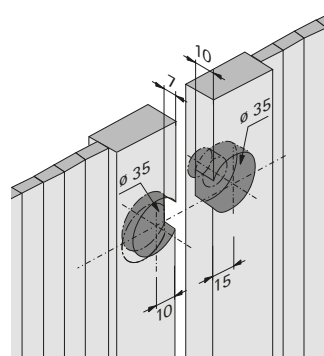

Cylindrický zámek na žaluzie

- ▶ Prestige 2000
- ▶ Pro výměnné cylindrické vložky

Protikus pro cylindrický zámek na žaluzie

- ▶ Lze použít jako pravý i jako levý
- ▶ Pro zapuštění do otvoru 35 mm
- ▶ Dle výběru k zamknutí nebo při vytažené západce k zaklapnutí
- ▶ Ocel niklovaná

Obj. č.	Balení
0 046 809	1/10 ks

Vestavné rozměry

Příklad vestavby

Protikus Cylindrický zámek žaluziový