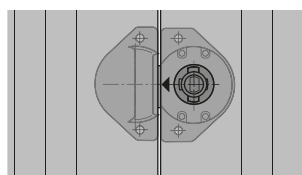

Cylindrický zámek na žaluzie

- ▶ Prestige 2000
- ▶ Pro výměnné cylindrické vložky

Protikus pro cylindrický zámek na žaluzie

- ▶ Lze použít jako pravý i jako levý
- ▶ Pro zapuštění do otvoru 35 mm
- ▶ Dle výběru k zamknutí nebo při vytažené západce k zaklapnutí
- ▶ Ocel niklovaná

Obj. č.	Balení
0 046 809	1/10 ks

Vestavné rozměry

Příklad vestavby

Protikus Cylindrický zámek žaluziový