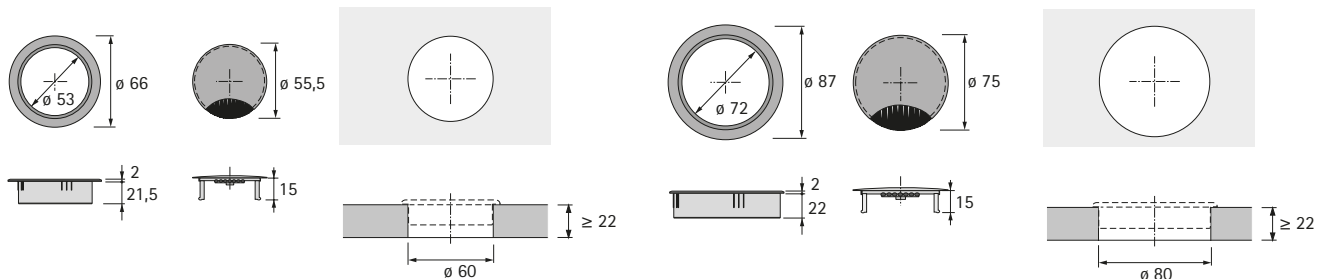

Uspořádání kabelů

- ▶ Kabelové průchodky
- ▶ Kulaté s kartáčkem, kov

Kabelová průchodka kulatá s kartáčkem, kov

- ▶ S těsnícím kartáčkem
- ▶ Zinkový odlitek

Povrchová úprava	Obj. č. / Průměr mm		Balení
	60	80	
1 hliníkový vzhled	0 045 859	0 045 869	1 ks
2 chromovaný vzhled matný	0 045 862	0 045 872	1 ks
3 chromovaný vzhled lesklý	0 045 854	0 045 864	1 ks

Rozměry

Kabelová průchodka kulatá s kartáčkem, kov

- ▶ S těsnícím kartáčkem
- ▶ Zinkový odlitek

Povrchová úprava	Obj. č. / Průměr mm		Balení
	60	80	
1 Nerezový vzhled	0 045 861	0 045 871	1 ks

Rozměry