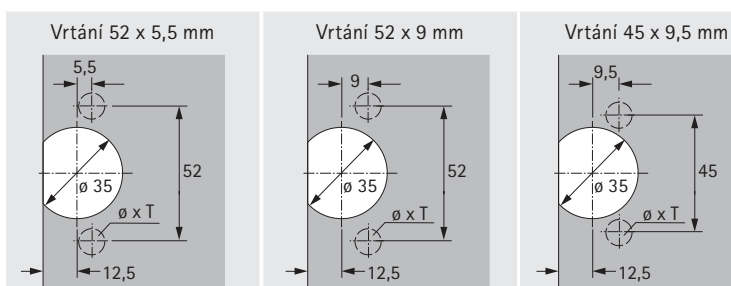

Jednokloubový miskový závěs s klipovou rychlomontáží a viditelným čepem

- ▶ Selekt Pro 2000 zdvojený závěs
- ▶ Pro System 32

- ▶ Jednokloubový zdvojený klipový závěs s viditelným čepem
- ▶ Kvalita v souladu s EN 15570, úroveň 2
- ▶ Pro kancelářský nábytek
- ▶ Oddělená montáž misky a ramínka závěsu
- ▶ Klipová rychlomontáž
- ▶ Délka čepu 39 mm, průměr čepu viz výkresy dole
- ▶ Průměr misky 35 mm
- ▶ Hloubka misky 13 mm
- ▶ Integrované seřízení naložení pomocí excentru - 2 mm
- ▶ Integrované seřízení výšky pomocí excentru + 2 mm, -2 mm
- ▶ Zinkový odlitek niklovaný

Selekt Pro 2000 zdvojený závěs

Závěs = 2 misky + ramínko

Naložení mm	Upevnění Vrtání	Pružina	Položka	Vrtání 52 x 5,5 mm		Vrtání 52 x 9 mm		Vrtání 45 x 9,5 mm		Bal.
				K našroubování TH 32	K zalisování TH 33	K našroubování TX 32 / 52 x 9	K zalisování TX33 / 52 x 9	K našroubování TB 32	K zalisování TB 33	
			Miska	Ø x T -	Ø x T Ø 10 x 11	Ø x T -	Ø x T Ø 10 x 11	Ø x T -	Ø x T Ø 8 x 11	
 Naložení 5,5 mm			Miska	0 077 734	0 077 735	0 077 736	0 077 887	0 010 074	0 077 942	50 ks
	Rozpěrná pouzdra Vrtání Ø 5 x 11	ano	Ramínko závěsu	0 045 067	0 045 067	0 045 067	0 045 067	0 045 067	0 045 067	50 ks
 Naložení 6,5 mm			Miska	0 077 734	0 077 735	0 077 736	0 077 887	0 010 074	0 077 942	50 ks
	Rozpěrná pouzdra Vrtání Ø 5 x 11	ne	Ramínko závěsu	0 045 059	0 045 059	0 045 059	0 045 059	0 045 059	0 045 059	50 ks
 Naložení 5,5 mm			Miska	0 077 734	0 077 735	0 077 736	0 077 887	0 010 074	0 077 942	50 ks
	Rozpěrná pouzdra Vrtání Ø 5 x 11	ano	Ramínko závěsu	0 045 063	0 045 063	0 045 063	0 045 063	0 045 063	0 045 063	50 ks
 Naložení 6,5 mm			Miska	0 077 734	0 077 735	0 077 736	0 077 887	0 010 074	0 077 942	50 ks
	Rozpěrná pouzdra Vrtání Ø 5 x 11	ne	Ramínko závěsu	0 045 055	0 045 055	0 045 055	0 045 055	0 045 055	0 045 055	50 ks