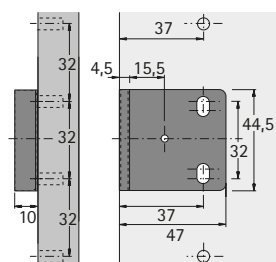

► Ocel niklovaná

Obj. č.	Balení
0 030 125	1/100 ks

Zamykáč protikus typ 4515

► Pro našroubování pomocí eurošroubů \varnothing 6,3 mm, System 32
► Ocel niklovaná

Obj. č.	Balení
0 079 786	1/100 ks