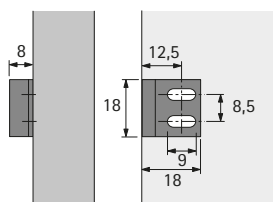

Zamykáč protikus typ 1807

► Ocel niklovaná

Obj. č.	Balení
0 041 626	1/100 ks