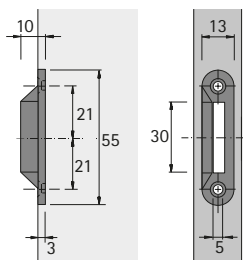

► Zamykáč protikusy

Zamykáč protikus typ 5514

► Plast

Barva	Obj. č.	Balení
hnědá	0 030 124	1/100 ks
bílá	0 030 123	1/100 ks