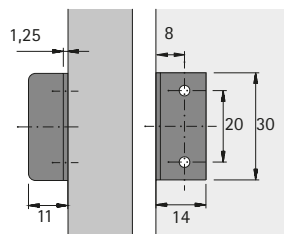

► Ocel niklovaná

Obj. č.	Balení
0 030 125	1/100 ks

Zamykáč protikus typ 4515

► Pro našroubování pomocí eurošroubů \varnothing 6,3 mm, System 32
► Ocel niklovaná

Obj. č.	Balení
0 079 786	1/100 ks