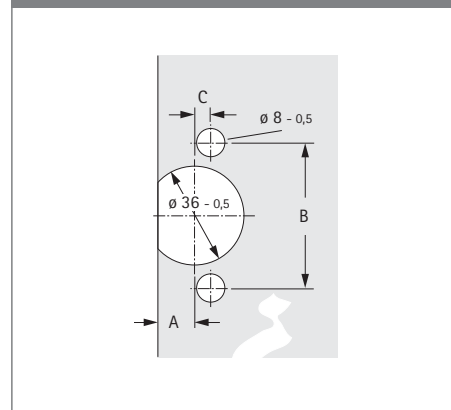

- ▶ Příslušenství
- ▶ Selekt Pro 2000 / Selekt Pro 2035

- ▶ Závěsy Selekt Pro 2000 a Selekt Pro 2035 lze s těmito ozdobnými krytkami používat jako závěsy na skleněná dvířka
- ▶ Pro každý závěs se do skla musí vyvrtat jeden otvor pro miskou a dva otvory pro upevňovací šrouby
- ▶ Podložky a vložky z transparentního plastu chrání skleněné dveře a zajišťují bezpečnou montáž závěsů na skleněné dveře
- ▶ Tloušťka skla 5 - 6 mm
- ▶ Včetně 2 upevňovacích šroubů
- ▶ Zinkový odlitek niklovaný

Příklady použití Selekt Pro 2000

Vrtání

Použití	Rozměr A mm	Rozměr B mm	Rozměr C mm
Pro miskou TH 32	12,5	52	5,5
Pro miskou TX 32 / 52 x 9	12,5	52	9
Pro miskou TB 32	12,5	45	9,5