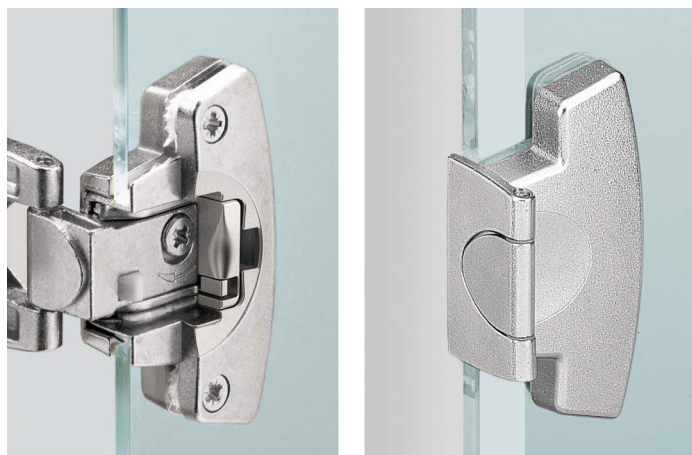

- ▶ Příslušenství
- ▶ Selekt Pro 2000 / Selekt Pro 2035

- ▶ Závěsy Selekt Pro 2000 a Selekt Pro 2035 lze s těmito ozdobnými krytkami používat jako závěsy na skleněná dvířka
- ▶ Pro každý závěs se do skla musí vyvrtat jeden otvor pro miskou a dva otvory pro upevňovací šrouby
- ▶ Podložky a vložky z transparentního plastu chrání skleněné dveře a zajišťují bezpečnou montáž závěsů na skleněné dveře
- ▶ Tloušťka skla 5 - 6 mm
- ▶ Včetně 2 upevňovacích šroubů
- ▶ Zinkový odlitek niklovaný

Ozdobná krytka pro skleněné dveře

Provedení	Obj. č.	Bal.
Pro miskou TH 32 (Selekt Pro 2000)	0 077 943	50 ks
Pro miskou TX 32 / 52 x 9 (Selekt Pro 2000 / Selekt Pro 2035)	1 081 304	50 ks
Pro miskou TB 32 (Selekt Pro 2000 / Selekt Pro 2035)	0 010 075	50 ks