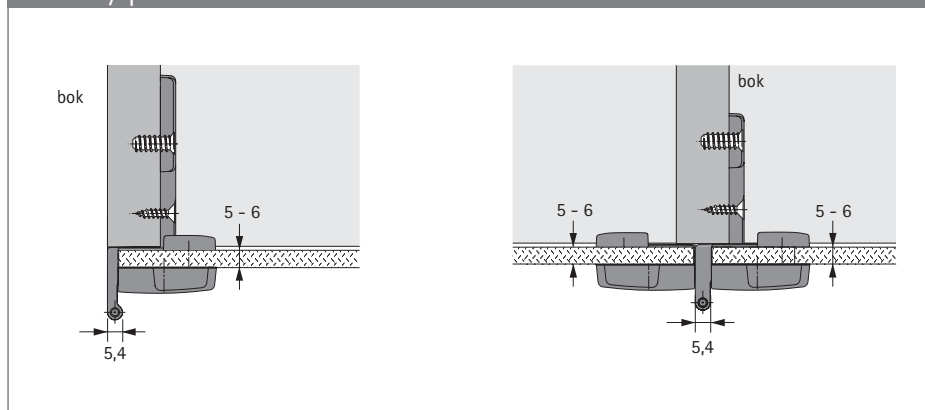

- ▶ Příslušenství
- ▶ Selekt Pro 2000 / Selekt Pro 2035

- ▶ Závěsy Selekt Pro 2000 a Selekt Pro 2035 lze s těmito ozdobnými krytkami používat jako závěsy na skleněná dvířka
- ▶ Pro každý závěs se do skla musí vyvrtat jeden otvor pro miskou a dva otvory pro upevňovací šrouby
- ▶ Podložky a vložky z transparentního plastu chrání skleněné dveře a zajišťují bezpečnou montáž závěsů na skleněné dveře
- ▶ Tloušťka skla 5 - 6 mm
- ▶ Včetně 2 upevňovacích šroubů
- ▶ Zinkový odlitek niklovaný

Příklady použití Selekt Pro 2000

Vrtání

Použití	Rozměr A mm	Rozměr B mm	Rozměr C mm
Pro miskou TH 32	12,5	52	5,5
Pro miskou TX 32 / 52 x 9	12,5	52	9
Pro miskou TB 32	12,5	45	9,5