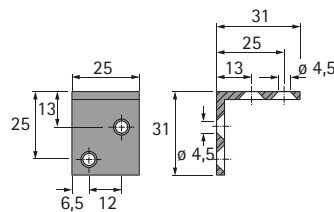

Univerzální úhelník 31 × 31 mm

► Ocel pozinkovaná

Obj. č.	Balení
0 079 665	1/100 ks