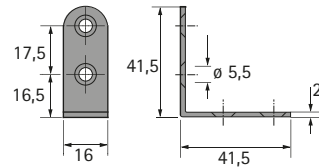

► Univerzální úhelníky, závěsné plechy

Univerzální úhelník 41,5 × 41,5 mm

► Ocel pozinkovaná

Obj. č.	Balení
0 025 197	1/100 ks

Univerzální úhelník 31 × 31 mm

► Ocel pozinkovaná

Obj. č.	Balení
0 079 665	1/100 ks

Závěsný plech 42 mm

► Ocel pozinkovaná

Obj. č.	Balení
0 025 193	1/100 ks

Závěsný plech 62 mm

► Ocel pozinkovaná

Obj. č.	Balení
0 025 194	1/100 ks