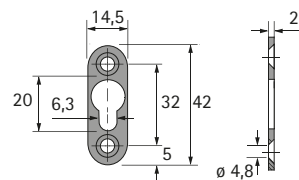

► Univerzální úhelníky, závěsné plechy

Univerzální úhelník 41,5 × 41,5 mm

► Ocel pozinkovaná

Obj. č.	Balení
0 025 197	1/100 ks

Univerzální úhelník 31 × 31 mm

► Ocel pozinkovaná

Obj. č.	Balení
0 079 665	1/100 ks

Závěsný plech 42 mm

► Ocel pozinkovaná

Obj. č.	Balení
0 025 193	1/100 ks

Závěsný plech 62 mm

► Ocel pozinkovaná

Obj. č.	Balení
0 025 194	1/100 ks