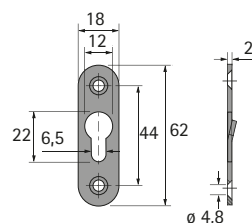

► Univerzální úhelníky, závěsné plechy

Univerzální úhelník 41,5 × 41,5 mm

► Ocel pozinkovaná

Obj. č.	Balení
0 025 197	1/100 ks

Univerzální úhelník 31 × 31 mm

► Ocel pozinkovaná

Obj. č.	Balení
0 079 665	1/100 ks

Závěsný plech 42 mm

► Ocel pozinkovaná

Obj. č.	Balení
0 025 193	1/100 ks

Závěsný plech 62 mm

► Ocel pozinkovaná

Obj. č.	Balení
0 025 194	1/100 ks