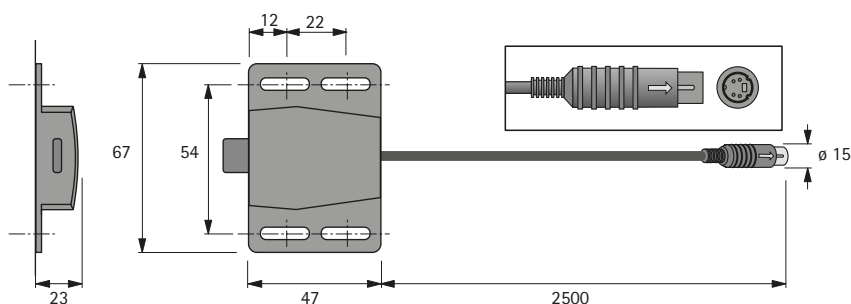

- ▶ Pro ArciTech, InnoTech, InnoTech Atira a Quadro s dřevěnými zásuvkami
- ▶ Jednotlivé součásti

Čidlo pro protikolizní ochranu

- ▶ Protikolizní ochrana: zabraňuje otevření zásuvek nebo vysokých zásuvek u korpusů, které sousedí s korpusem s dvířky, s výsuvným rámem a pod.

Obj. č.	Balení
9 105 850	1 ks

Sada vázacích pásek na kabely

- Sada obsahuje:
- ▶ 50 ks samolepicí podložka
 - ▶ 50 ks vázací páska

Obj. č.	Balení
9 109 834	1 sada