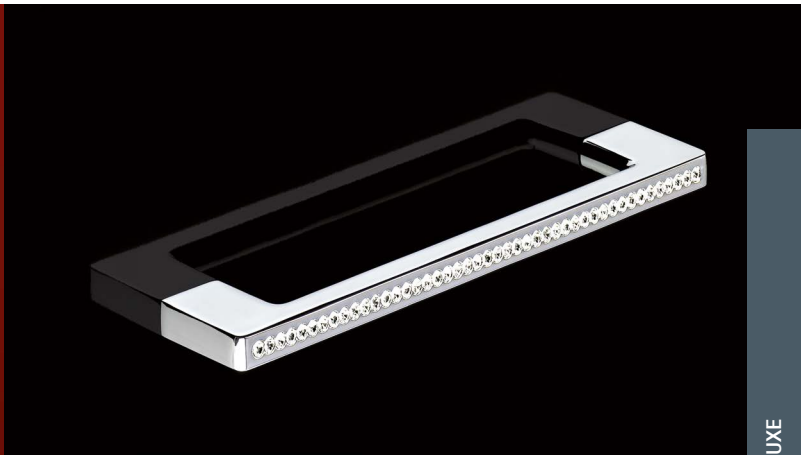

Saturnia

Opera

DELUXE

Verchromt glanz
Bright chrome plated
Chromé brillant
Chromovaná lesklá

Verchromt glanz
Bright chrome plated
Chromé brillant
Chromovaná lesklá

			☐
9 113 712	50		

☐☐	☐		☐
96/128	135	9 113 675	50
160	200	9 113 678	25
192	232	9 113 681	25