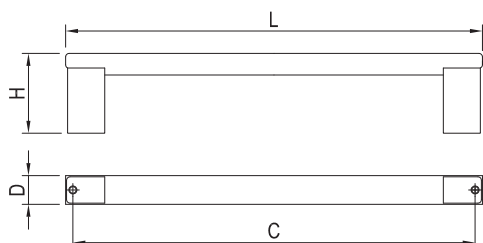

## PORTY, KOVOVÁ MADLA A ÚCHYTKY

ROZTEČ VRTÁNÍ C (mm)	DÉLKA L (mm)	ŠÍŘKA D (mm)	VÝŠKA H (mm)	HLINÍK	BROUŠENÝ NIKL	IMITACE NE- REZI	CHROM
96	108	15	36	<b>37908</b>	<b>37909</b>	-	<b>157786</b>
128	140	15	36	<b>37790</b>	<b>37880</b>	<b>37980</b>	<b>157787</b>
160	172	15	36	<b>37791</b>	<b>37881</b>	<b>37981</b>	<b>157788</b>
192	204	15	36	<b>37792</b>	<b>37882</b>	<b>37982</b>	<b>157789</b>
224	236	15	36	<b>37900</b>	<b>37883</b>	<b>37983</b>	<b>157790</b>
256	268	15	36	<b>37793</b>	<b>37884</b>	<b>37984</b>	<b>157791</b>
288	300	15	36	<b>37901</b>	<b>37885</b>	<b>37985</b>	<b>157792</b>
320	332	15	36	<b>37794</b>	<b>37886</b>	<b>37986</b>	<b>157793</b>
384	396	15	36	<b>37795</b>	<b>37887</b>	<b>37987</b>	<b>157794</b>
432	444	15	36	<b>37796</b>	<b>37888</b>	-	<b>157795</b>
448	460	15	36	<b>37902</b>	<b>37889</b>	<b>37989</b>	<b>157796</b>
480	492	15	36	<b>37797</b>	<b>37890</b>	<b>37990</b>	<b>157797</b>
544	556	15	36	-	<b>37891</b>	<b>37991</b>	<b>157798</b>
560	572	15	36	<b>37903</b>	<b>37892</b>	<b>37992</b>	<b>157799</b>
672	684	15	36	<b>37904</b>	<b>37893</b>	<b>37993</b>	<b>157800</b>
736	748	15	36	<b>37798</b>	<b>37894</b>	<b>37994</b>	<b>157801</b>
768	780	15	36	<b>37905</b>	<b>37895</b>	<b>37995</b>	<b>157802</b>
832	844	15	36	<b>37906</b>	-	-	-
864	876	15	36	<b>37799</b>	-	-	-
960	972	15	36	<b>37907</b>	-	-	-