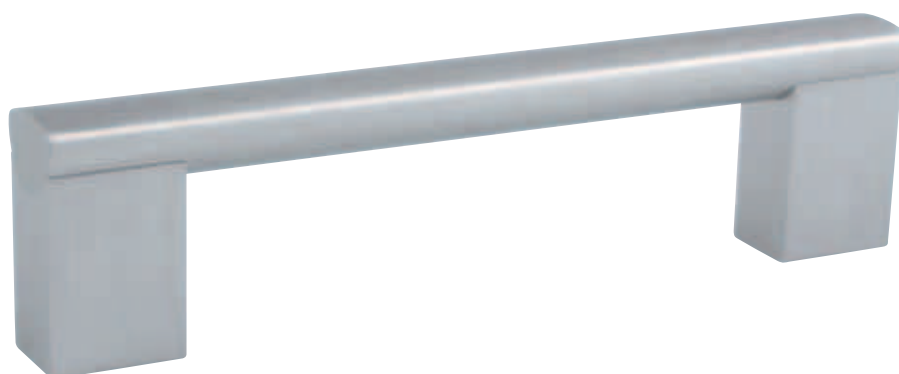

# 4 ÚCHYTKY A VĚŠÁKY

## PORTY, KOVOVÁ MADLA A ÚCHYTKY

ROZTEČ VRTÁNÍ C (mm)	DÉLKA L (mm)	ŠÍŘKA D (mm)	VÝŠKA H (mm)	HLINÍK	BROUŠENÝ NIKL	IMITACE NE- REZI	CHROM
96	108	15	36	<b>37908</b>	<b>37909</b>	-	<b>157786</b>
128	140	15	36	<b>37790</b>	<b>37880</b>	<b>37980</b>	<b>157787</b>
160	172	15	36	<b>37791</b>	<b>37881</b>	<b>37981</b>	<b>157788</b>
192	204	15	36	<b>37792</b>	<b>37882</b>	<b>37982</b>	<b>157789</b>
224	236	15	36	<b>37900</b>	<b>37883</b>	<b>37983</b>	<b>157790</b>
256	268	15	36	<b>37793</b>	<b>37884</b>	<b>37984</b>	<b>157791</b>
288	300	15	36	<b>37901</b>	<b>37885</b>	<b>37985</b>	<b>157792</b>
320	332	15	36	<b>37794</b>	<b>37886</b>	<b>37986</b>	<b>157793</b>
384	396	15	36	<b>37795</b>	<b>37887</b>	<b>37987</b>	<b>157794</b>
432	444	15	36	<b>37796</b>	<b>37888</b>	-	<b>157795</b>
448	460	15	36	<b>37902</b>	<b>37889</b>	<b>37989</b>	<b>157796</b>
480	492	15	36	<b>37797</b>	<b>37890</b>	<b>37990</b>	<b>157797</b>
544	556	15	36	-	<b>37891</b>	<b>37991</b>	<b>157798</b>
560	572	15	36	<b>37903</b>	<b>37892</b>	<b>37992</b>	<b>157799</b>
672	684	15	36	<b>37904</b>	<b>37893</b>	<b>37993</b>	<b>157800</b>
736	748	15	36	<b>37798</b>	<b>37894</b>	<b>37994</b>	<b>157801</b>
768	780	15	36	<b>37905</b>	<b>37895</b>	<b>37995</b>	<b>157802</b>
832	844	15	36	<b>37906</b>	-	-	-
864	876	15	36	<b>37799</b>	-	-	-
960	972	15	36	<b>37907</b>	-	-	-