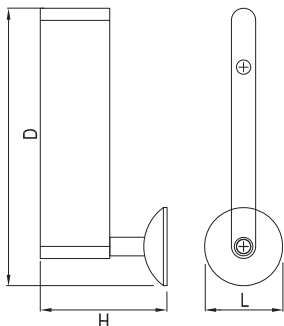

ŠÍŘKA L (mm)	VÝŠKA D (mm)	HLOUBKA H (mm)	SATIN CHROM	CHROM
35	110	31	<b>158624</b>	<b>158623</b>

ŠÍŘKA L (mm)	VÝŠKA D (mm)	HLOUBKA H (mm)	SATIN CHROM	CHROM	SATIN NIKL
20	84,5	42	<b>157327</b>	<b>157329</b>	<b>157328</b>

ŠÍŘKA L (mm)	VÝŠKA D (mm)	HLOUBKA H (mm)	SATIN NIKL	SATIN CHROM
94	150	49,5	<b>35601</b>	<b>35602</b>