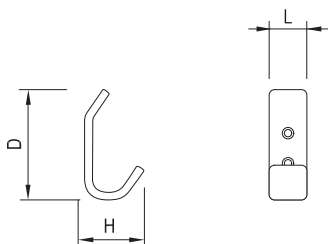

ŠÍŘKA L (mm)	VÝŠKA D (mm)	HLOUBKA H (mm)	SATIN CHROM	CHROM
35	110	31	<b>158624</b>	<b>158623</b>

ŠÍŘKA L (mm)	VÝŠKA D (mm)	HLOUBKA H (mm)	SATIN CHROM	CHROM	SATIN NIKL
20	84,5	42	<b>157327</b>	<b>157329</b>	<b>157328</b>

ŠÍŘKA L (mm)	VÝŠKA D (mm)	HLOUBKA H (mm)	SATIN NIKL	SATIN CHROM
94	150	49,5	<b>35601</b>	<b>35602</b>