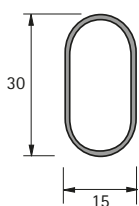

Oválná šatní tyč chromovaná

- ▶ Délka 2000 nebo 5000 mm
- ▶ Tloušťka materiálu 0,6 mm
- ▶ Ocel chromovaná lesklá

Délka mm	Obj. číslo	Bal.
2000	0 047 615	1/10 ks
5000	0 047 616	1/10 ks

Oválná šatní tyč poniklovaná

- ▶ Délka 5000 mm
- ▶ Tloušťka materiálu 0,6 mm
- ▶ Ocel niklovaná matná

Obj. číslo	Bal.
9 000 894	1/10 ks

Oválná šatní tyč stříbřitě eloxovaná

- ▶ Délka 3000 mm
- ▶ Tloušťka materiálu 1 mm
- ▶ Hliník eloxovaný

Obj. číslo	Bal.
9 079 590	1 ks

Oválná šatní tyč bílá

- ▶ Délka 3000 mm
- ▶ Tloušťka materiálu 1,2 mm
- ▶ Ocel, prášková barva bílá

Obj. číslo	Bal.
9 079 713	1/10 ks