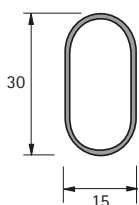

Oválná šatní tyč chromovaná

- ▶ Délka 2000 nebo 5000 mm
- ▶ Tloušťka materiálu 0,6 mm
- ▶ Ocel chromovaná lesklá

Délka mm	Obj. číslo	Bal.
2000	0 047 615	1/10 ks
5000	0 047 616	1/10 ks

Oválná šatní tyč poniklovaná

- ▶ Délka 5000 mm
- ▶ Tloušťka materiálu 0,6 mm
- ▶ Ocel niklovaná matná

Obj. číslo	Bal.
9 000 894	1/10 ks

Oválná šatní tyč stříbřitě eloxovaná

- ▶ Délka 3000 mm
- ▶ Tloušťka materiálu 1 mm
- ▶ Hliník eloxovaný

Obj. číslo	Bal.
9 079 590	1 ks

Oválná šatní tyč bílá

- ▶ Délka 3000 mm
- ▶ Tloušťka materiálu 1,2 mm
- ▶ Ocel, prášková barva bílá

Obj. číslo	Bal.
9 079 713	1/10 ks