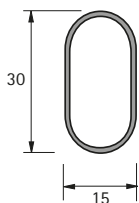

Oválná šatní tyč chromovaná

- ▶ Délka 2000 nebo 5000 mm
- ▶ Tloušťka materiálu 0,6 mm
- ▶ Ocel chromovaná lesklá

Délka mm	Obj. číslo	Bal.
2000	0 047 615	1/10 ks
5000	0 047 616	1/10 ks

Oválná šatní tyč poniklovaná

- ▶ Délka 5000 mm
- ▶ Tloušťka materiálu 0,6 mm
- ▶ Ocel niklovaná matná

Obj. číslo	Bal.
9 000 894	1/10 ks

Oválná šatní tyč stříbřitě eloxovaná

- ▶ Délka 3000 mm
- ▶ Tloušťka materiálu 1 mm
- ▶ Hliník eloxovaný

Obj. číslo	Bal.
9 079 590	1 ks

Oválná šatní tyč bílá

- ▶ Délka 3000 mm
- ▶ Tloušťka materiálu 1,2 mm
- ▶ Ocel, prášková barva bílá

Obj. číslo	Bal.
9 079 713	1/10 ks