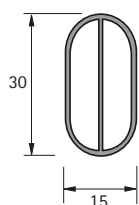

Oválná šatní tyč chromovaná

- ▶ Délka 2000 nebo 5000 mm
- ▶ Tloušťka materiálu 0,6 mm
- ▶ Ocel chromovaná lesklá

Délka mm	Obj. číslo	Bal.
2000	0 047 615	1/10 ks
5000	0 047 616	1/10 ks

Oválná šatní tyč poniklovaná

- ▶ Délka 5000 mm
- ▶ Tloušťka materiálu 0,6 mm
- ▶ Ocel niklovaná matná

Obj. číslo	Bal.
9 000 894	1/10 ks

Oválná šatní tyč stříbřitě eloxovaná

- ▶ Délka 3000 mm
- ▶ Tloušťka materiálu 1 mm
- ▶ Hliník eloxovaný

Obj. číslo	Bal.
9 079 590	1 ks

Oválná šatní tyč bílá

- ▶ Délka 3000 mm
- ▶ Tloušťka materiálu 1,2 mm
- ▶ Ocel, prášková barva bílá

Obj. číslo	Bal.
9 079 713	1/10 ks