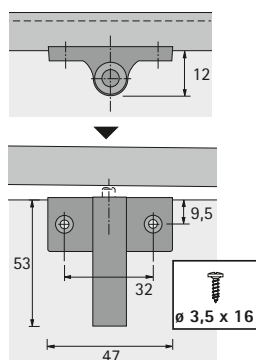

Montážní výkres