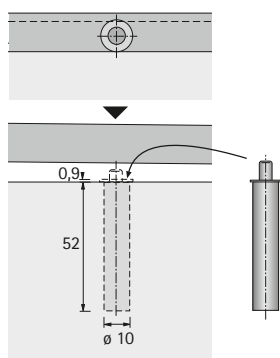

- ▶ Pro miskové závěsy
- ▶ Pro Intermat a SlideOn

Univerzální tlumič Silent System k zapuštění

- ▶ K zapuštění do půdy nebo dna korpusu
- ▶ Lze použít se závěsy Intermat a SlideOn
- ▶ U dveří hmotnosti přes 7,5 kg použijte dva tlumiče
- ▶ Lze doplnit dodatečně
- ▶ Plast šedý

Typ	Obj. č.	Balení
naložený, polonaložený	0 060 685	1/50 ks

Montážní výkres

Montáž

Univerzální tlumič Silent System k našroubování

- ▶ K našroubování na půdu nebo dno korpusu
- ▶ Lze použít se závěsy Intermat a SlideOn
- ▶ U dveří hmotnosti přes 7,5 kg použijte dva tlumiče
- ▶ Lze doplnit dodatečně
- ▶ Plast šedý