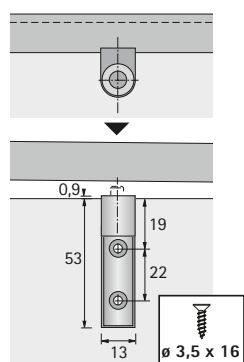

- ▶ Pro miskové závěsy
- ▶ Pro Intermat a SlideOn

Univerzální lineární tlumič Silent System k našroubování

- ▶ K našroubování na půdu nebo dno korpusu
- ▶ Lze použít se závěsy Intermat a SlideOn
- ▶ U dveří hmotnosti přes 7,5 kg použijte dva tlumiče
- ▶ Lze doplnit dodatečně
- ▶ Plast šedý

Typ	Obj. č.	Balení
naložený, polonaložený	0 060 686	1/50 ks
vložený	0 069 846	1/50 ks

Montážní výkres

Vložené dveře: upevňovací pozice odsadit dozadu o tloušťku dveří + 1 mm

Montáž