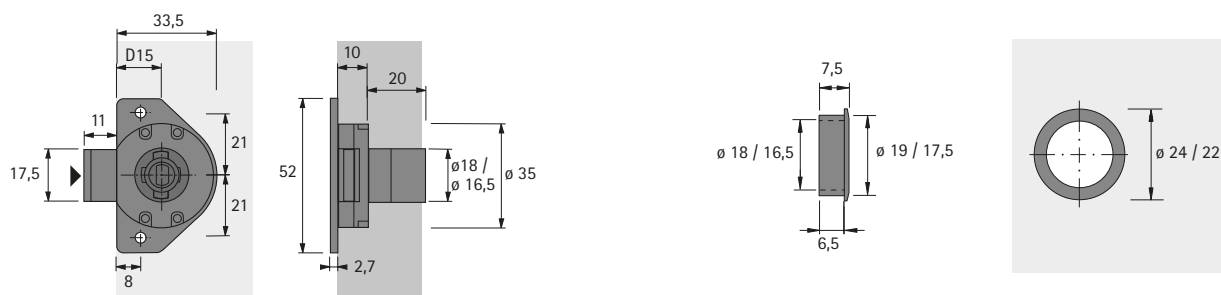

Cylindrický zámek na žaluzie

- ▶ Prestige 2000
- ▶ Pro výměnné cylindrické vložky

Cylindrický zámek na žaluzie

- ▶ Vzdálenost vrtání 15 mm
- ▶ Pravé nebo levé zamykání
- ▶ Pro zapuštění do otvoru 35 mm
- ▶ Komplet s rozetou
- ▶ Niklováno
- ▶ Vložky se objednávají zvlášť

Příslušenství viz:

- ▶ Cylindrická vložka, viz str. 444 - 445

Provedení	Obj. č. / Provedení		Balení
	levé	pravé	
Z23, \varnothing 18 mm	0 046 802	0 046 801	1/10 ks
Z25, \varnothing 16,5 mm	9 080 158	9 080 155	1/10 ks

Vestavné rozměry

Příklady vestavby