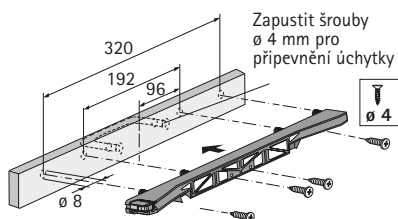

- ▶ Kancelářský kontejner, světlá šířka 392 mm a úzký kontejner, světlá šířka 292 mm
- ▶ Příchytka čela

Příchytka čela s čepy

- ▶ Pro zásuvku na psací potřeby
- ▶ Plast

Barva	Obj. č.	Balení
černá	1 041 577	1/100 ks

Příchytka čela bez čepů

- ▶ Pro zásuvku na psací potřeby
- ▶ Plast

Barva	Obj. č.	Balení
černá	9 004 472	1/100 ks

Příchytka čela s čepy pro úzký kontejner

- ▶ Pro zásuvku na psací potřeby
- ▶ Plast

Barva	Obj. č.	Balení
černá	1 047 773	1/100 ks