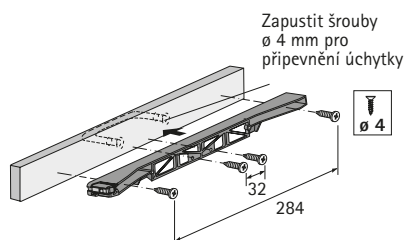

- ▶ Kancelářský kontejner, světlá šířka 392 mm a úzký kontejner, světlá šířka 292 mm
- ▶ Příchytka čela

Příchytka čela s čepy

- ▶ Pro zásuvku na psací potřeby
- ▶ Plast

Barva	Obj. č.	Balení
černá	1 041 577	1/100 ks

Příchytka čela bez čepů

- ▶ Pro zásuvku na psací potřeby
- ▶ Plast

Barva	Obj. č.	Balení
černá	9 004 472	1/100 ks

Příchytka čela s čepy pro úzký kontejner

- ▶ Pro zásuvku na psací potřeby
- ▶ Plast

Barva	Obj. č.	Balení
černá	1 047 773	1/100 ks