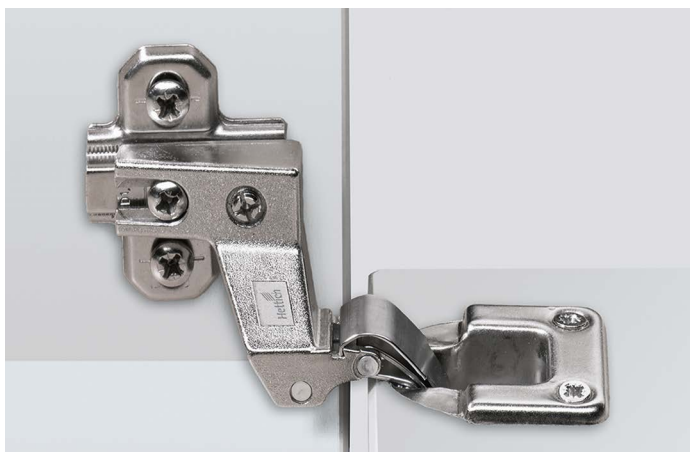

- ▶ Závěs pro sklopné dveře Markant 7.1
- ▶ Pro naložené sklopné dveře

- ▶ Závěs pro naložené sklopné dveře
- ▶ Kvalita v souladu s EN 15828, úroveň 2
- ▶ Formát dvířek - šířka x výška: 600 mm x 450 mm
- ▶ Hmotnost dvířek 3,5 kg
- ▶ Průměr mísky 35 mm, hloubka mísky 11,8 mm
- ▶ Oddělená montáž závěsu a montážní podložky
- ▶ Integrované seřízení hloubky + 2 mm / - 2 mm
- ▶ Seřízení výšky montážní podložkou
- ▶ Lze použít pouze ve spojení se sklopným kováním
- ▶ Zinkový odlitek poniklovaný, ocel poniklovaná
- ▶ Montážní podložky System 2006 je třeba objednat zvlášť, viz miskový závěs SlideOn pro montáž nasunutím

Závěs pro sklopné dveře Markant 7.1

Obj. č.	Balení
0 046 849	1/25 sad

Vrtání sklopných dvířek a korpusu

D mm	X mm	Obj. č.	Balení
0	23,5	1 079 197	1/400 ks
1,5	25	1 079 198	1/400 ks
3	26,5	1 079 199	1/400 ks
5	28,5	1 079 200	1/400 ks