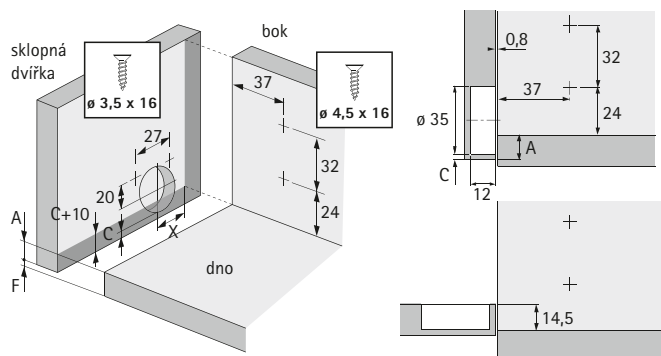

- ▶ Závěs pro sklopné dveře Markant 7.1
- ▶ Pro naložené sklopné dveře

- ▶ Závěs pro naložené sklopné dveře
- ▶ Kvalita v souladu s EN 15828, úroveň 2
- ▶ Formát dvířek - šířka x výška: 600 mm x 450 mm
- ▶ Hmotnost dvířek 3,5 kg
- ▶ Průměr mísky 35 mm, hloubka mísky 11,8 mm
- ▶ Oddělená montáž závěsu a montážní podložky
- ▶ Integrované seřízení hloubky + 2 mm / - 2 mm
- ▶ Seřízení výšky montážní podložkou
- ▶ Lze použít pouze ve spojení se sklopným kováním
- ▶ Zinkový odlitek poniklovaný, ocel poniklovaná
- ▶ Montážní podložky System 2006 je třeba objednat zvlášť, viz miskový závěs SlideOn pro montáž nasunutím

Závěs pro sklopné dveře Markant 7.1

Obj. č.	Balení
0 046 849	1/25 sad

Vrtání sklopných dvířek a korpusu

D mm	X mm	Obj. č.	Balení
0	23,5	1 079 197	1/400 ks
1,5	25	1 079 198	1/400 ks
3	26,5	1 079 199	1/400 ks
5	28,5	1 079 200	1/400 ks

Potřebná minimální mezera pod sklopnými dvířky

Kóta C mm	Naložení A mm	Tloušťky sklopných dvířek mm											
		16	18	20	22	24	26	28	30	32	34	36	38
3	13	0,4	0,8	1,2	1,8	2,4	3,2	4,3	5,9	7,7	9,6	11,5	13,3
4	14	0,4	0,8	1,2	1,8	2,4	3,2	4,2	5,6	7,2	9,1	10,9	12,7
4,5	14,5	0,4	0,8	1,2	1,8	2,4	3,2	4,2	5,6	7,2	9,1	10,9	12,7
5	15	0,4	0,7	1,1	1,6	2,3	3,1	4,0	5,2	6,7	8,5	10,2	12,0
6	16	0,4	0,7	1,1	1,6	2,3	3,0	3,8	4,9	6,2	7,9	9,5	11,3
7	17	0,4	0,6	1,0	1,5	2,1	2,9	3,6	4,6	5,7	7,3	8,8	10,6