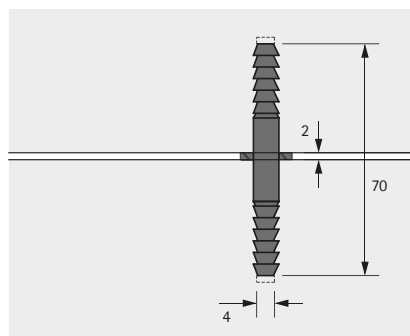

VB 15

- Včetně plastové podložky, tloušťka 2 mm
- Ocel pozinkovaná

Obj. č.	Balení
0 079 666	1/100 ks

Spojovací plech pro čela

- Ocel pozinkovaná

Délka mm	Obj. č.	Balení
80	0 079 664	1/50 ks
200	0 044 744	1/50 ks