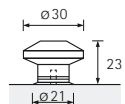

Spalatum

Edelstahl gebürstet
Brushed stainless steel
Inox brossé
Nerezová ocel kartáčovaná

9 070 580 100

Bononia

Edelstahl gebürstet
Brushed stainless steel
Inox brossé
Nerezová ocel kartáčovaná

9 069 886 100