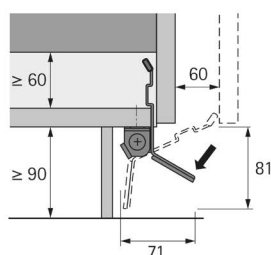

Pedál ArciTech Pull a InnoTech Pull

- Doplňkový pedál Pull
- Elegantní design
- Nerezová ocel

Obj. číslo	Bal.
9 111 679	1 ks

Bin.it Classic Mini

- Vestavný odpadkový koš s výkynnou mechanikou pro koupelnový nábytek
- Vestavba možná vlevo nebo vpravo
- Minimální vestavné rozměry: šířka 260 mm, hloubka 240 mm, výška 300 mm
- Rozměry: výška 208 mm, šířka 218 mm, hloubka 235 mm
- Nádoba, víko a výklopná mechanika: plast bílý

Sada obsahuje:

- 1 ks nádoba s víkem
- 1 ks výklopná mechanika

Obj. číslo	Bal.
9 098 145	1 sada