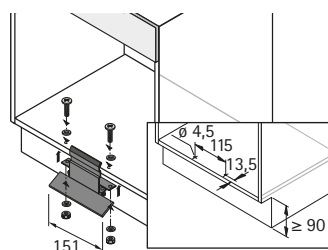

Pedál ArciTech Pull a InnoTech Pull

- Doplňkový pedál Pull
- Elegantní design
- Nerezová ocel

Obj. číslo	Bal.
9 111 679	1 ks

Bin.it Classic Mini

- Vestavný odpadkový koš s výkynnou mechanikou pro koupelnový nábytek
- Vestavba možná vlevo nebo vpravo
- Minimální vestavné rozměry: šířka 260 mm, hloubka 240 mm, výška 300 mm
- Rozměry: výška 208 mm, šířka 218 mm, hloubka 235 mm
- Nádoba, víko a výklopná mechanika: plast bílý

Sada obsahuje:

- 1 ks nádoba s víkem
- 1 ks výklopná mechanika

Obj. číslo	Bal.
9 098 145	1 sada