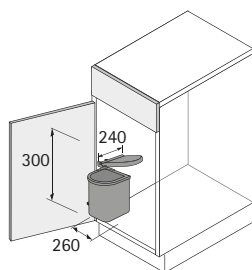

Pedál ArciTech Pull a InnoTech Pull

- Doplňkový pedál Pull
- Elegantní design
- Nerezová ocel

Obj. číslo	Bal.
9 111 679	1 ks

Bin.it Classic Mini

- Vestavný odpadkový koš s výkynnou mechanikou pro koupelnový nábytek
- Vestavba možná vlevo nebo vpravo
- Minimální vestavné rozměry: šířka 260 mm, hloubka 240 mm, výška 300 mm
- Rozměry: výška 208 mm, šířka 218 mm, hloubka 235 mm
- Nádoba, víko a výklopná mechanika: plast bílý

Sada obsahuje:

- 1 ks nádoba s víkem
- 1 ks výklopná mechanika

Obj. číslo	Bal.
9 098 145	1 sada