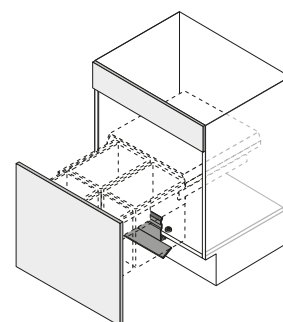

Pedál ArciTech Pull a InnoTech Pull

- Doplňkový pedál Pull
- Elegantní design
- Nerezová ocel

Obj. číslo	Bal.
9 111 679	1 ks

Bin.it Classic Mini

- Vestavný odpadkový koš s výkynnou mechanikou pro koupelnový nábytek
- Vestavba možná vlevo nebo vpravo
- Minimální vestavné rozměry: šířka 260 mm, hloubka 240 mm, výška 300 mm
- Rozměry: výška 208 mm, šířka 218 mm, hloubka 235 mm
- Nádoba, víko a výklopná mechanika: plast bílý

Sada obsahuje:

- 1 ks nádoba s víkem
- 1 ks výklopná mechanika

Obj. číslo	Bal.
9 098 145	1 sada