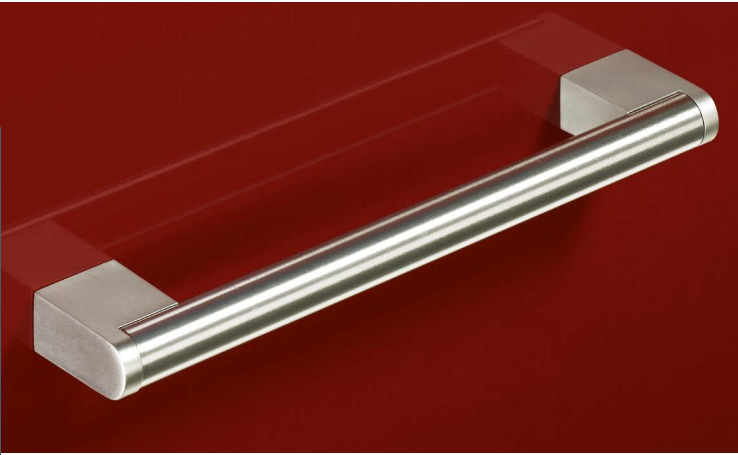

Brema

Como

Edelstahl Optik gebürstet  
Brushed stainless-steel look  
Aspect inox brossé  
Nerezový vzhled kartáčovaný

Edelstahl gebürstet /  
Edelstahl Optik gebürstet  
Brushed stainless steel /  
Brushed stainless-steel look  
Inox brossé / Aspect inox brossé  
Nerez kartáčovaný /  
Nerezový vzhled kartáčovaný