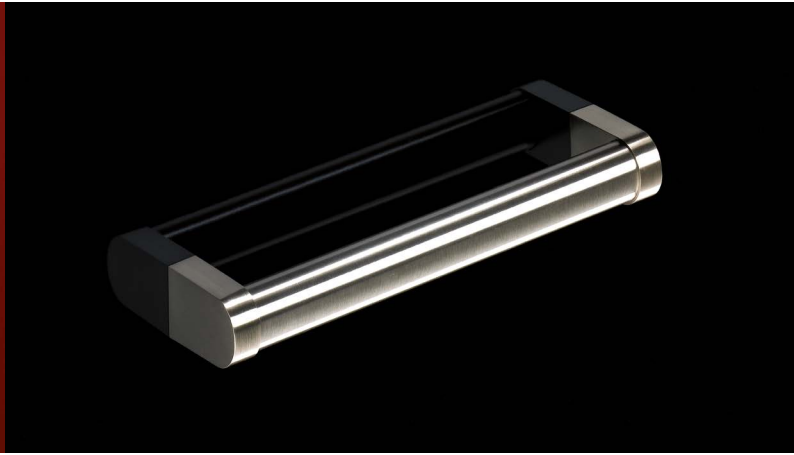

Brema

Como

Edelstahl Optik gebürstet  
Brushed stainless-steel look  
Aspect inox brossé  
Nerezový vzhled kartáčovaný

Edelstahl gebürstet /  
Edelstahl Optik gebürstet  
Brushed stainless steel /  
Brushed stainless-steel look  
Inox brossé / Aspect inox brossé  
Nerez kartáčovaný /  
Nerezový vzhled kartáčovaný