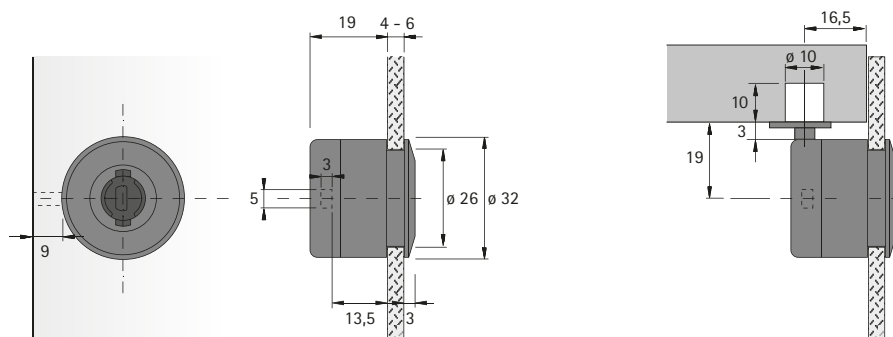

Cylindrický zámek pro skleněné dveře

- ▶ Prestige 2000
- ▶ Pro výměnné cylindrické vložky

Cylindrický zámek pro skleněné dveře typ 320

- ▶ Pro skleněné dveře tloušťky 4 - 6 mm, pravé zamykání
- ▶ Lze doplnit blokací vytažení klíče
- ▶ Komplet s gumovým těsnícím kroužkem a šrouby
- ▶ Vložky se objednávají zvlášť

Rozměry

Cylindrický zámek pro skleněné dveře typ 321 s integrovanou úchytkou

- ▶ Pro skleněné dveře tloušťky 4 - 6 mm, pravé zamykání
- ▶ Lze doplnit blokací vytažení klíče
- ▶ Komplet s gumovým těsnícím kroužkem a šrouby
- ▶ Vložky se objednávají zvlášť

Rozměry