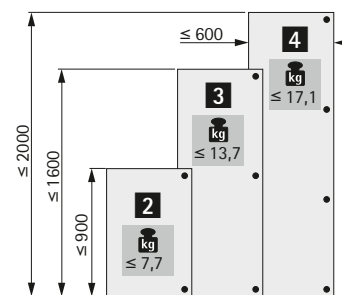

Upozornění