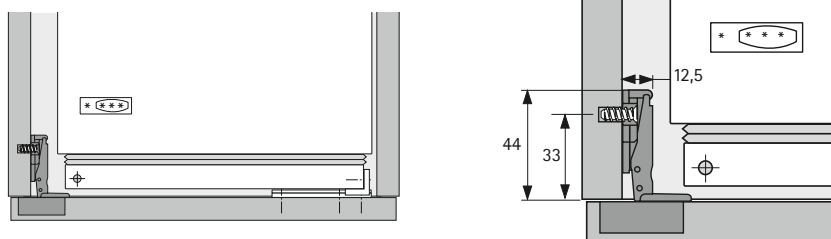

Příklad montáže

Upozornění

Pro spojení nábytkových dveří s dveřmi lednice lze použít unašeč.

Montážní podložka s distanční podložkou = distance 3 mm

Montážní podložka bez distanční podložky = distance 0 mm

Kóta C	Naložení mm	Kóta C	Naložení mm
3,0	13,0	3,0	16,0
3,5	13,5	3,5	16,5
4,0	14,0	4,0	17,0
4,5	14,5	4,5	17,5
5,0	15,0	5,0	18,0