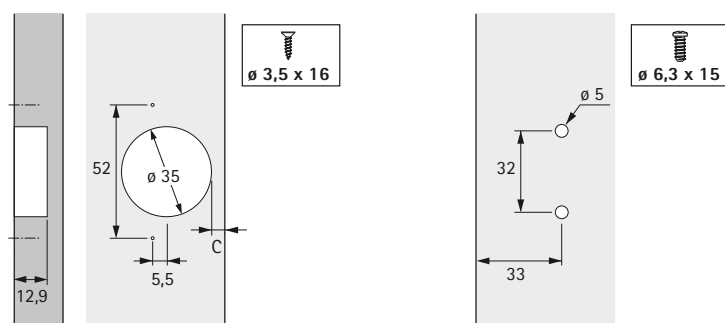

Speciální závěs

- ET 582
- Pro vestavění lednice, úhel otevření 95°

- Speciální závěs s malým přesahem do světlosti pro vestavění lednice
- Průměr misky 35 mm
- Hloubka misky 12,8 mm
- S pružinou
- Včetně montážní podložky a distanční podložky (distance = 3 mm) pro naložení 13 - 18 mm
- Integrované seřízení naložení + 1 mm / - 1 mm
- Integrované seřízení hloubky + 3 mm / - 3 mm
- Materiál ramínka závěsu: ocel nikelovaná
- Materiál misky závěsu: zinkový odlitek nikelovaný
- Materiál distanční podložky: plast bílý

Speciální závěs ET 582

Obj. č.	Balení
0 072 134	1/10 ks

Vrtání

Upozornění

Příklad montáže

Upozornění

Pro spojení nábytkových dveří s dveřmi lednice lze použít unašeč.

Montážní podložka s distanční podložkou = distance 3 mm

Montážní podložka bez distanční podložky = distance 0 mm

Kóta C	Naložení mm	Kóta C	Naložení mm
3,0	13,0	3,0	16,0
3,5	13,5	3,5	16,5
4,0	14,0	4,0	17,0
4,5	14,5	4,5	17,5
5,0	15,0	5,0	18,0