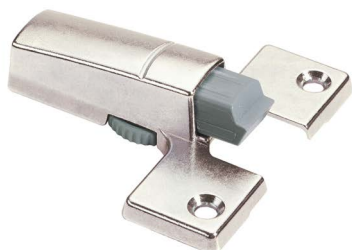

- ▶ Pro miskové závěsy
- ▶ Pro Intermat

Tlumič Silent System na miskou závěsu

- ▶ K našroubování na miskou závěsu
- ▶ Tlumení lze plynule regulovat pomocí seřizovacího kolečka
- ▶ Při hmotnosti dveří vyšší než 13,5 kg použijte dva tlumiče
- ▶ Lze doplnit dodatečně
- ▶ Zinkový odlitek niklovaný

Pro závěs	Obj. č.	Balení
Intermat 9943 a 9944	0 060 581	1/50 ks
Intermat 9936	9 146 514	1/50 ks

Montáž

Oblast použití

Závěs	Typ	Miska závěsu
Intermat 9943	naložený	TH 42 a TH 43
Intermat 9944	naložený	TH 42 a TH 43
Intermat 9936	naložený, polonaložený, vložený	TH 42 a TH 43