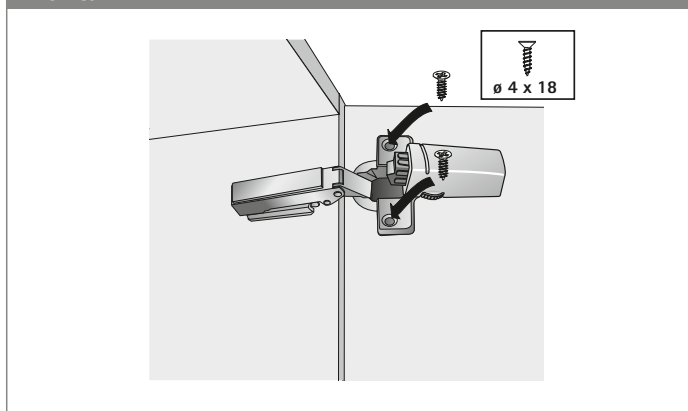

Montáž

Oblast použití

Závěs	Typ	Miska závěsu
Intermat 9943	naložený	TH 42 a TH 43
Intermat 9944	naložený	TH 42 a TH 43
Intermat 9936	naložený, polonaložený, vložený	TH 42 a TH 43