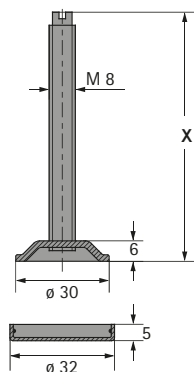

Soklový seřizovací šroub se závitem M8

- S krytkou patky
- Ocel pozinkovaná, plast transparentní

Rozměr X mm	Obj. číslo	Bal.
50	0 047 637	1/50 ks
60	0 047 638	1/50 ks
70	0 047 639	1/50 ks
80	0 047 640	1/50 ks
100	0 047 642	1/50 ks

Narážecí matice se závitem M8

- Ocel bez povrchové úpravy

Obj. číslo	Bal.
0 047 643	1/50 ks

Soklová nosná destička se závitem M8

- Ocel pozinkovaná

Obj. číslo	Bal.
0 047 645	1/50 ks

Soklový úhelník se závitem M8

- Ocel pozinkovaná

Obj. číslo	Bal.
0 047 644	1/50 ks
0 071 870	1/250 ks