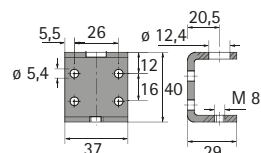

Soklový seřizovací šroub se závitem M8

- S krytkou patky
- Ocel pozinkovaná, plast transparentní

Rozměr X mm	Obj. číslo	Bal.
50	0 047 637	1/50 ks
60	0 047 638	1/50 ks
70	0 047 639	1/50 ks
80	0 047 640	1/50 ks
100	0 047 642	1/50 ks

Narážecí matice se závitem M8

- Ocel bez povrchové úpravy

Obj. číslo	Bal.
0 047 643	1/50 ks

Soklová nosná destička se závitem M8

- Ocel pozinkovaná

Obj. číslo	Bal.
0 047 645	1/50 ks

Soklový úhelník se závitem M8