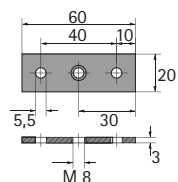

Soklový seřizovací šroub se závitem M8

- S krytkou patky
- Ocel pozinkovaná, plast transparentní

Rozměr X mm	Obj. číslo	Bal.
50	0 047 637	1/50 ks
60	0 047 638	1/50 ks
70	0 047 639	1/50 ks
80	0 047 640	1/50 ks
100	0 047 642	1/50 ks

Narážecí matice se závitem M8

- Ocel bez povrchové úpravy

Obj. číslo	Bal.
0 047 643	1/50 ks

Soklová nosná destička se závitem M8

- Ocel pozinkovaná

Obj. číslo	Bal.
0 047 645	1/50 ks

Soklový úhelník se závitem M8