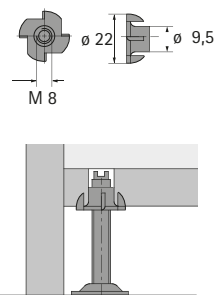

Soklový seřizovací šroub se závitem M8

- S krytkou patky
- Ocel pozinkovaná, plast transparentní

Rozměr X mm	Obj. číslo	Bal.
50	0 047 637	1/50 ks
60	0 047 638	1/50 ks
70	0 047 639	1/50 ks
80	0 047 640	1/50 ks
100	0 047 642	1/50 ks

Narážecí matice se závitem M8

- Ocel bez povrchové úpravy

Obj. číslo	Bal.
0 047 643	1/50 ks

Soklová nosná destička se závitem M8

- Ocel pozinkovaná

Obj. číslo	Bal.
0 047 645	1/50 ks

Soklový úhelník se závitem M8