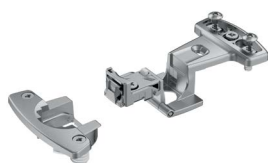

Naložení mm	Upevnění Vrtání	Pružina	Položka	Vrtání 52 x 5,5 mm		Vrtání 52 x 9 mm		Vrtání 45 x 9,5 mm		Bal.
				K našroubování TH 32	K zalisování TH 33	K našroubování TX 32 / 52 x 9	K zalisování TX33 / 52 x 9	K našroubování TB 32	K zalisování TB 33	
Naložení 12 mm	Rozpěrná pouzdra Vrtání $\varnothing$ 5 x 11	ano	Miska	0 077 734	0 077 735	0 077 736	0 077 887	0 010 074	0 077 942	50 ks
		ne	Ramínko závěsu	0 045 047	0 045 047	0 045 047	0 045 047	0 045 047	0 045 047	50 ks
	Rozpěrná pouzdra Vrtání $\varnothing$ 5 x 11	ano	Miska	0 077 734	0 077 735	0 077 736	0 077 887	0 010 074	0 077 942	50 ks
		ne	Ramínko závěsu	0 045 053	0 045 053	0 045 053	0 045 053	0 045 053	0 045 053	50 ks
Naložení 15 mm	Rozpěrná pouzdra Vrtání $\varnothing$ 5 x 11	ano	Miska			0 077 736	0 077 887	0 010 074	0 077 942	50 ks
		ne	Ramínko závěsu			0 045 044	0 045 044	0 045 044	0 045 044	50 ks
	Rozpěrná pouzdra Vrtání $\varnothing$ 5 x 11	ano	Miska			0 077 736	0 077 887	0 010 074	0 077 942	50 ks
		ne	Ramínko závěsu			0 045 049	0 045 049	0 045 049	0 045 049	50 ks
Naložení 16 mm	Rozpěrná pouzdra Vrtání $\varnothing$ 5 x 11	ano	Miska			0 077 736	0 077 887	0 010 074	0 077 942	50 ks
		ne	Ramínko závěsu			0 045 045	0 045 045	0 045 045	0 045 045	50 ks
	Rozpěrná pouzdra Vrtání $\varnothing$ 5 x 11	ano	Miska			0 077 736	0 077 887	0 010 074	0 077 942	50 ks
		ne	Ramínko závěsu			0 045 051	0 045 051	0 045 051	0 045 051	50 ks