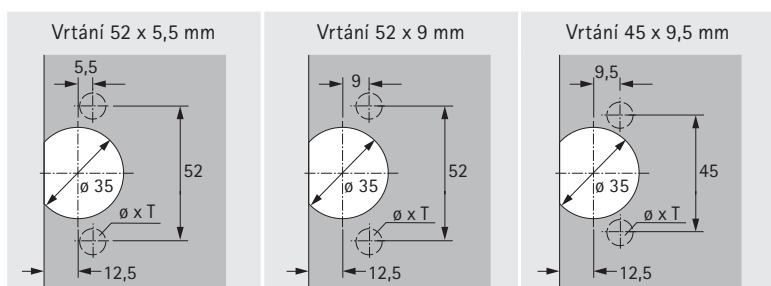

Naložení mm	Upevnění Vrtání	Pružina	Položka	Vrtání 52 x 5,5 mm		Vrtání 52 x 9 mm		Vrtání 45 x 9,5 mm		Bal.
				K našroubování TH 32	K zalisování TH 33	K našroubování TX 32 / 52 x 9	K zalisování TX33 / 52 x 9	K našroubování TB 32	K zalisování TB 33	
Naložení 12 mm	Rozpěrná pouzdra Vrtání $\varnothing$ 5 x 11	ano	Miska	0 077 734	0 077 735	0 077 736	0 077 887	0 010 074	0 077 942	50 ks
		ne	Ramínko závěsu	0 045 047	0 045 047	0 045 047	0 045 047	0 045 047	0 045 047	50 ks
	Rozpěrná pouzdra Vrtání $\varnothing$ 5 x 11	ano	Miska	0 077 734	0 077 735	0 077 736	0 077 887	0 010 074	0 077 942	50 ks
		ne	Ramínko závěsu	0 045 053	0 045 053	0 045 053	0 045 053	0 045 053	0 045 053	50 ks
Naložení 15 mm	Rozpěrná pouzdra Vrtání $\varnothing$ 5 x 11	ano	Miska			0 077 736	0 077 887	0 010 074	0 077 942	50 ks
		ne	Ramínko závěsu			0 045 044	0 045 044	0 045 044	0 045 044	50 ks
	Rozpěrná pouzdra Vrtání $\varnothing$ 5 x 11	ano	Miska			0 077 736	0 077 887	0 010 074	0 077 942	50 ks
		ne	Ramínko závěsu			0 045 049	0 045 049	0 045 049	0 045 049	50 ks
Naložení 16 mm	Rozpěrná pouzdra Vrtání $\varnothing$ 5 x 11	ano	Miska			0 077 736	0 077 887	0 010 074	0 077 942	50 ks
		ne	Ramínko závěsu			0 045 045	0 045 045	0 045 045	0 045 045	50 ks
	Rozpěrná pouzdra Vrtání $\varnothing$ 5 x 11	ano	Miska			0 077 736	0 077 887	0 010 074	0 077 942	50 ks
		ne	Ramínko závěsu			0 045 051	0 045 051	0 045 051	0 045 051	50 ks