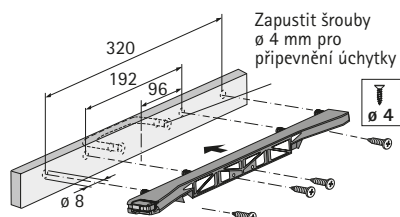

- ▶ Big Org@Tower Systema Top 2000, světlá šířka 392 mm
- ▶ Příchytka čela

## Příchytka čela s čepy

- ▶ Pro zásuvku na psací potřeby
- ▶ Plast

Barva	Obj. č.	Balení
černá	1 041 577	1/100 ks

## Příchytka čela bez čepů

- ▶ Pro zásuvku na psací potřeby
- ▶ Plast

Barva	Obj. č.	Balení
černá	9 004 472	1/100 ks