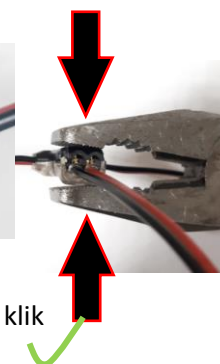

### 388187 Szybkozłącze do kabli proste

- Przeciągnij kabel przez mały otwór i połącz z następnym
- Bez lutowania
- Bez zaizolowania

Maks. 5 A

Przewód dwużyłowy 20AWG (kod 347904)

Średnica kabla 0,32 – 0,52 mm<sup>2</sup>

### 388189 Szybkozłącze do kabli do połączenia typu T

- Przyłącz rozgałęzienie kabla
- Bez lutowania
- Bez zaizolowania

Max. 5 A

Przewód dwużyłowy 20AWG (kod 347904)

Średnica kabla 0,32 – 0,52 mm<sup>2</sup>