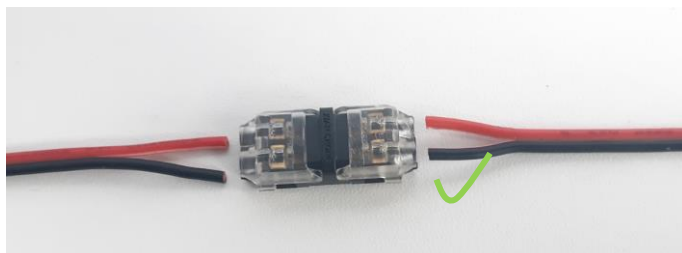

### 388187 Szybkozłącze do kabli proste

- Przeciągnij kabel przez mały otwór i połącz z następnym
- Bez lutowania
- Bez zaizolowania

Maks. 5 A

Przewód dwużyłowy 20AWG (kod 347904)

Średnica kabla 0,32 – 0,52 mm<sup>2</sup>

### 388189 Szybkozłącze do kabli do połączenia typu T

- Przyłącz rozgałęzienie kabla
- Bez lutowania
- Bez zaizolowania

Max. 5 A

Przewód dwużyłowy 20AWG (kod 347904)

Średnica kabla 0,32 – 0,52 mm<sup>2</sup>