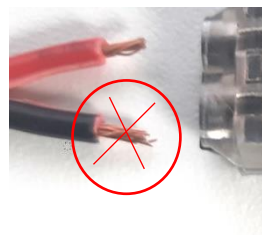

### 388187 Szybkozłącze do kabli proste

- Przeciągnij kabel przez mały otwór i połącz z następnym
- Bez lutowania
- Bez zaizolowania

Maks. 5 A

Przewód dwużyłowy 20AWG (kod 347904)

Średnica kabla 0,32 – 0,52 mm<sup>2</sup>

### 388189 Szybkozłącze do kabli do połączenia typu T

- Przyłącz rozgałęzienie kabla
- Bez lutowania
- Bez zaizolowania

Max. 5 A

Przewód dwużyłowy 20AWG (kod 347904)

Średnica kabla 0,32 – 0,52 mm<sup>2</sup>