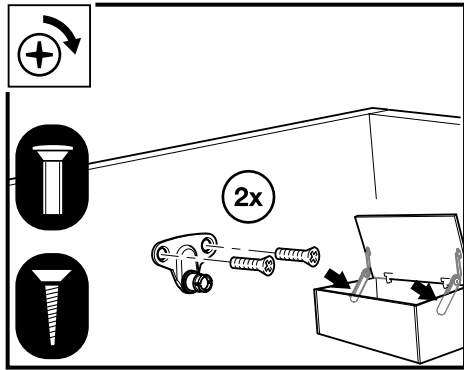

1

2

3

4

5

6

7

8

9

10

Item No.	3675.301.001	3675.302.001	3675.303.001
	F	G	H
	blau, blue bleu, blu (kg)	braun, brown (kg)	schwarz, black noir, nero (kg)
400 mm	1.6 - 3.1 3.2 - 6.2	3.0 - 5.3 6.0 - 10.6	5.2 - 9.4 10.4 - 18.8
500 mm	1.3 - 2.6 2.6 - 5.2	2.5 - 4.2 5.0 - 8.4	4.3 - 7.5 8.6 - 15.0
600 mm	1.1 - 2.5 2.2 - 5.0	2.3 - 4.2 4.6 - 8.4	4.0 - 6.7 8.0 - 13.4

11

12

HUWIL

huwilift
maxi^{up}