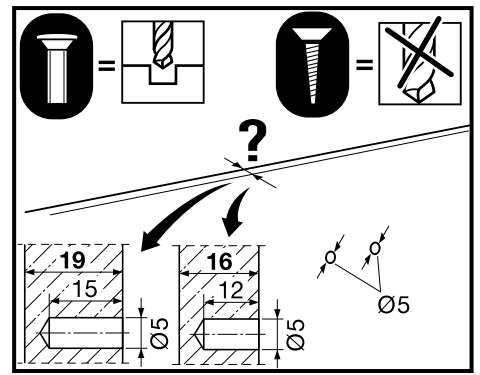

huwilift  
maxi<sup>up</sup>

1

2

3

4

5

6

7

8

9

10

Item No.	3675.301.001	3675.302.001	3675.303.001
	<b>F</b>	<b>G</b>	<b>H</b>
	blau, blue bleu, blu (kg)	braun, brown (kg)	schwarz, black noir, nero (kg)
400 mm	1.6 - 3.1     3.2 - 6.2	3.0 - 5.3     6.0 - 10.6	5.2 - 9.4     10.4 - 18.8
500 mm	1.3 - 2.6    2.6 - 5.2	2.5 - 4.2    5.0 - 8.4	4.3 - 7.5    8.6 - 15.0
600 mm	1.1 - 2.5    2.2 - 5.0	2.3 - 4.2    4.6 - 8.4	4.0 - 6.7    8.0 - 13.4