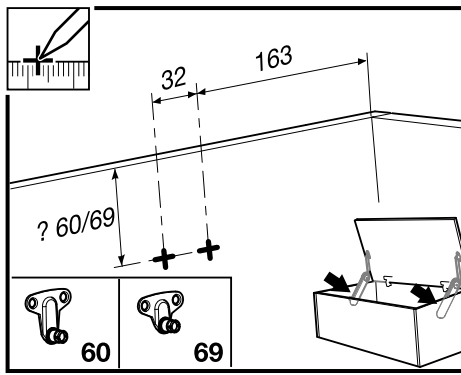

huwilift  
maxi<sup>up</sup>

1

2

3

4

5

6

7

8

9

10

Item No.	3675.301.001	3675.302.001	3675.303.001
	<b>F</b>	<b>G</b>	<b>H</b>
	blau, blue bleu, blu (kg)	braun, brown (kg)	schwarz, black noir, nero (kg)
400 mm	1.6 - 3.1     3.2 - 6.2	3.0 - 5.3     6.0 - 10.6	5.2 - 9.4     10.4 - 18.8
500 mm	1.3 - 2.6    2.6 - 5.2	2.5 - 4.2    5.0 - 8.4	4.3 - 7.5    8.6 - 15.0
600 mm	1.1 - 2.5    2.2 - 5.0	2.3 - 4.2    4.6 - 8.4	4.0 - 6.7    8.0 - 13.4