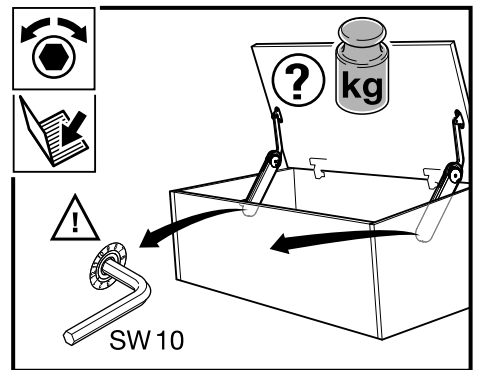

8

9

10

Item No.	3675.301.001	3675.302.001	3675.303.001
	<b>F</b>	<b>G</b>	<b>H</b>
	blau, blue bleu, blu (kg)	braun, brown (kg)	schwarz, black noir, nero (kg)
400 mm	1.6 - 3.1     3.2 - 6.2	3.0 - 5.3     6.0 - 10.6	5.2 - 9.4     10.4 - 18.8
500 mm	1.3 - 2.6    2.6 - 5.2	2.5 - 4.2    5.0 - 8.4	4.3 - 7.5    8.6 - 15.0
600 mm	1.1 - 2.5    2.2 - 5.0	2.3 - 4.2    4.6 - 8.4	4.0 - 6.7    8.0 - 13.4