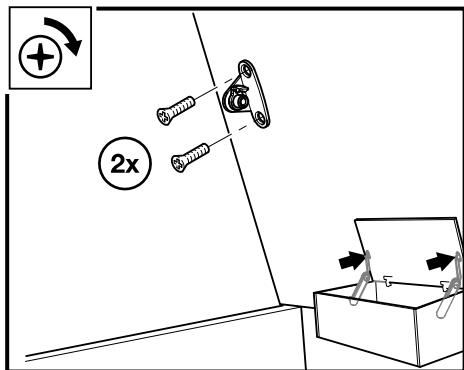

1

2

3

4

5

6

7

8

9

10

Item No.	3675.301.001	3675.302.001	3675.303.001
	F	G	H
	blau, blue bleu, blu (kg)	braun, brown (kg)	schwarz, black noir, nero (kg)
400 mm	1.6 - 3.1 3.2 - 6.2	3.0 - 5.3 6.0 - 10.6	5.2 - 9.4 10.4 - 18.8
500 mm	1.3 - 2.6 2.6 - 5.2	2.5 - 4.2 5.0 - 8.4	4.3 - 7.5 8.6 - 15.0
600 mm	1.1 - 2.5 2.2 - 5.0	2.3 - 4.2 4.6 - 8.4	4.0 - 6.7 8.0 - 13.4

11

12

HUWIL

huwilift
maxi^{up}