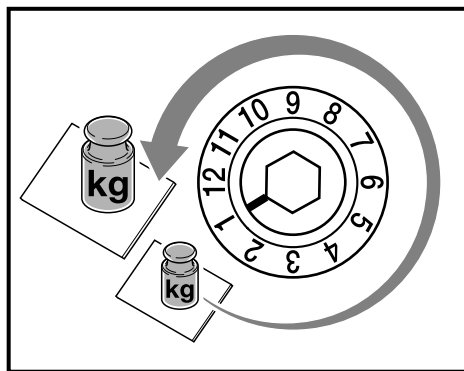

huwilift  
maxi<sup>up</sup>

1

2

3

4

5

6

7

8

9

10

Item No.	3675.301.001	3675.302.001	3675.303.001
	<b>F</b>	<b>G</b>	<b>H</b>
	blau, blue bleu, blu (kg)	braun, brown (kg)	schwarz, black noir, nero (kg)
400 mm	1.6 - 3.1     3.2 - 6.2	3.0 - 5.3     6.0 - 10.6	5.2 - 9.4     10.4 - 18.8
500 mm	1.3 - 2.6    2.6 - 5.2	2.5 - 4.2    5.0 - 8.4	4.3 - 7.5    8.6 - 15.0
600 mm	1.1 - 2.5    2.2 - 5.0	2.3 - 4.2    4.6 - 8.4	4.0 - 6.7    8.0 - 13.4