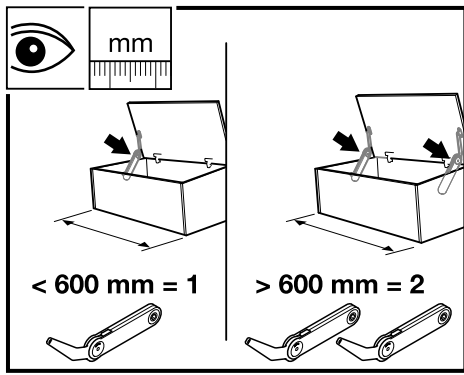

huwilift  
maxi<sup>up</sup>

1

2

3

4

5

6

7

8

9

10

Item No.	3675.301.001	3675.302.001	3675.303.001
	<b>F</b>	<b>G</b>	<b>H</b>
	blau, blue bleu, blu (kg)	braun, brown (kg)	schwarz, black noir, nero (kg)
400 mm	1.6 - 3.1     3.2 - 6.2	3.0 - 5.3     6.0 - 10.6	5.2 - 9.4     10.4 - 18.8
500 mm	1.3 - 2.6    2.6 - 5.2	2.5 - 4.2    5.0 - 8.4	4.3 - 7.5    8.6 - 15.0
600 mm	1.1 - 2.5    2.2 - 5.0	2.3 - 4.2    4.6 - 8.4	4.0 - 6.7    8.0 - 13.4