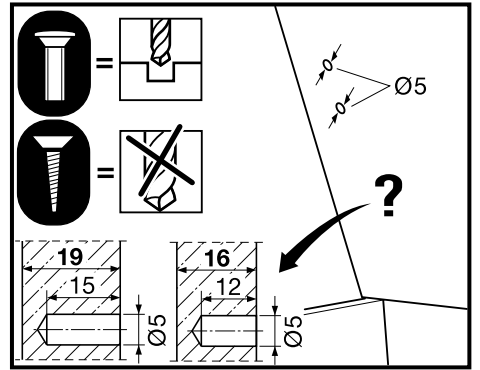

huwilift  
maxi<sup>up</sup>

1

2

3

4

5

6

7

8

9

10

Item No.	3675.301.001	3675.302.001	3675.303.001
	<b>F</b>	<b>G</b>	<b>H</b>
	blau, blue bleu, blu (kg)	braun, brown (kg)	schwarz, black noir, nero (kg)
400 mm	1.6 - 3.1     3.2 - 6.2	3.0 - 5.3     6.0 - 10.6	5.2 - 9.4     10.4 - 18.8
500 mm	1.3 - 2.6    2.6 - 5.2	2.5 - 4.2    5.0 - 8.4	4.3 - 7.5    8.6 - 15.0
600 mm	1.1 - 2.5    2.2 - 5.0	2.3 - 4.2    4.6 - 8.4	4.0 - 6.7    8.0 - 13.4