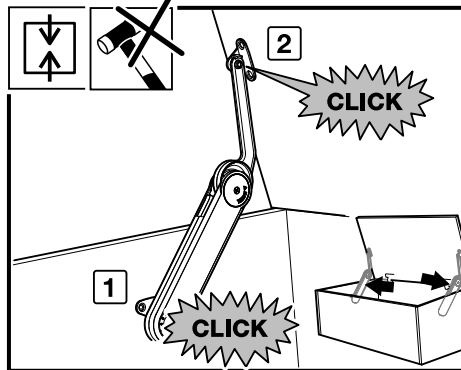

8

9

10

Item No.	3675.301.001	3675.302.001	3675.303.001
	<b>F</b>	<b>G</b>	<b>H</b>
	blau, blue bleu, blu (kg)	braun, brown (kg)	schwarz, black noir, nero (kg)
400 mm	1.6 - 3.1     3.2 - 6.2	3.0 - 5.3     6.0 - 10.6	5.2 - 9.4     10.4 - 18.8
500 mm	1.3 - 2.6    2.6 - 5.2	2.5 - 4.2    5.0 - 8.4	4.3 - 7.5    8.6 - 15.0
600 mm	1.1 - 2.5    2.2 - 5.0	2.3 - 4.2    4.6 - 8.4	4.0 - 6.7    8.0 - 13.4