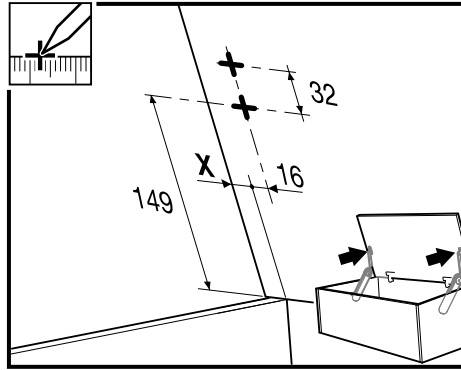

huwilift  
maxi<sup>up</sup>

1

2

3

4

5

6

7

8

9

10

Item No.	3675.301.001	3675.302.001	3675.303.001
	<b>F</b>	<b>G</b>	<b>H</b>
	blau, blue bleu, blu (kg)	braun, brown (kg)	schwarz, black noir, nero (kg)
400 mm	1.6 - 3.1     3.2 - 6.2	3.0 - 5.3     6.0 - 10.6	5.2 - 9.4     10.4 - 18.8
500 mm	1.3 - 2.6    2.6 - 5.2	2.5 - 4.2    5.0 - 8.4	4.3 - 7.5    8.6 - 15.0
600 mm	1.1 - 2.5    2.2 - 5.0	2.3 - 4.2    4.6 - 8.4	4.0 - 6.7    8.0 - 13.4