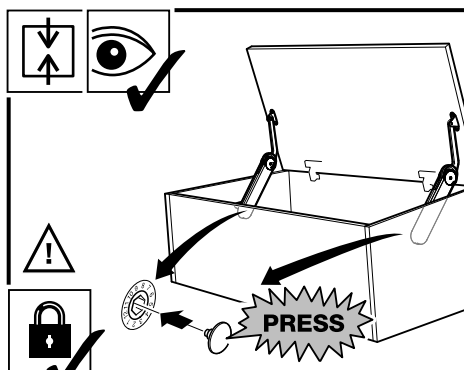

12

HUWIL

huwilift
maxi^{up}