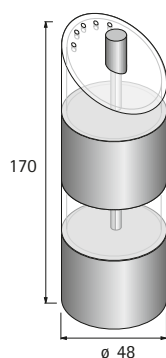

Kořenka

- Nerez a akryl

Obj. č.	Balení
9 079 347	1 ks