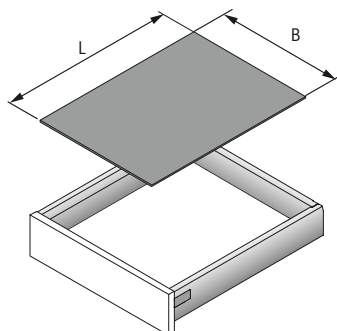

- ▶ Vnitřní vybavení
- ▶ Ocel, prášková barva stříbrná

Protiskluzová podložka

- ▶ Ke vložení do zásuvky nebo vysoké zásuvky
- ▶ Role 5 m
- ▶ Plast antracitový

Pokyny:

- ▶ Šířka přířezu (B) = světlá šířka korpusu - 2 × EB - 62 mm
- ▶ Délka přířezu (L) = jmenovitá délka - 27 mm

Jmenovitá délka mm	Obj. č.	Balení
450	9 209 578	1 ks
500	9 209 580	1 ks
650	9 209 582	1 ks

Ukončovací profil

- ▶ Nasazuje se ze strany, šířka vložky se musí zmenšit o 4 mm
- ▶ Lze zkrátit na požadovaný rozměr
- ▶ Plast, chromovaný vzhled

Jmenovitá délka mm	Obj. č.	Balení
500	9 135 408	1 sada

Dózy na koření

- ▶ Nerezová ocel

Výrobek	Obj. č.	Balení
1 Slánka	0 080 852	1 ks
2 Pepřenka	0 080 853	1 ks
3 Sypátko se sítkem	0 080 854	1 ks
4 Hrubé sypátko	0 080 855	1 ks
5 Jemné sypátko	0 080 856	1 ks
6 S akrylovým víčkem	0 080 857	1 ks