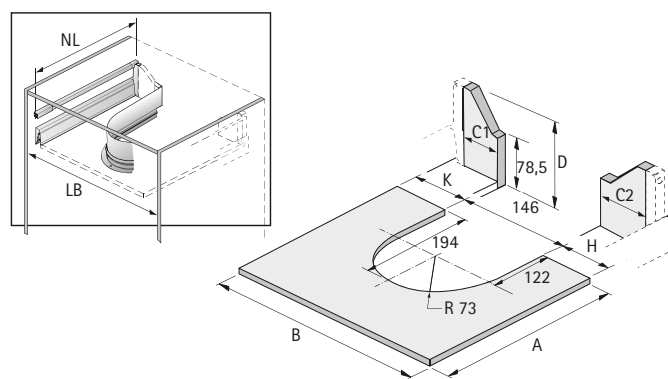

# System zásuvek s dvojími boky ArciTech

- ▶ Řešení s vybráním pod dřez
- ▶ Ocel, prášková barva bílá

- ▶ K využití prostoru pod dřezem
- ▶ Pro zásuvky a vysoké zásuvky

Kovová obvodová ohrádka pro výřez na sifon

## Rozměry

## Rozměry přířezu

- ▶ Rozměr A = NL - 24,5 mm
- ▶ Rozměr B = LB - 2 x EB - 52 mm
- ▶ Rozměr C1 = K - 6 mm
- ▶ Rozměr C2 = H - 6 mm