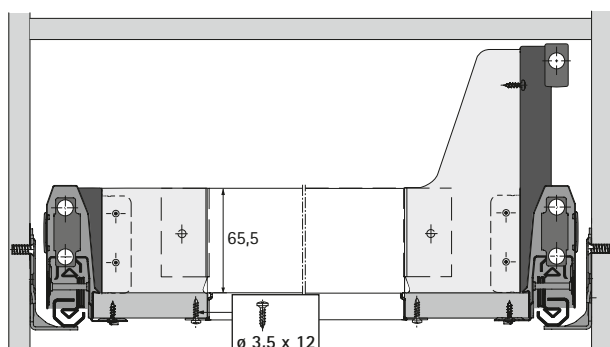

# System zásuvek s dvojími boky ArciTech

- ▶ Řešení s vybráním pod dřez
- ▶ Ocel, prášková barva bílá

- ▶ K využití prostoru pod dřezem
- ▶ Pro zásuvky a vysoké zásuvky

Kovová obvodová ohrádka pro výřez na sifon

## Rozměry

## Rozměry přířezu

- ▶ Rozměr A = NL - 24,5 mm
- ▶ Rozměr B = LB - 2 x EB - 52 mm
- ▶ Rozměr C1 = K - 6 mm
- ▶ Rozměr C2 = H - 6 mm