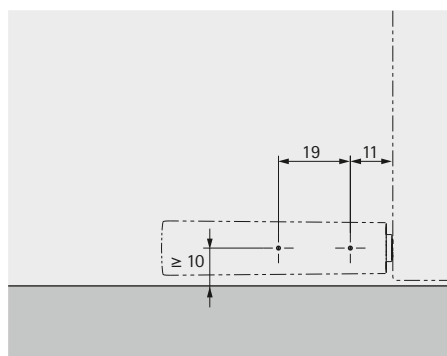

# System Push to open pro otvírání dveří bez úchytek

- ▶ Push to open Pin silný k přišroubování
- ▶ Pro závěsy se zavírací pružinou

- ▶ Pro použití se závěsy se zavírací pružinou
- ▶ Pro použití např. v kombinaci s velmi vysokými nebo těžkými dveřmi
- ▶ Pro naložené, polonaložené i vložené dveře
- ▶ Velkorysý rozsah seřízení 6 mm
- ▶ Aktivační zdvih 1,4 mm
- ▶ Použití variant krátký zdvih / dlouhý zdvih, viz „Oblasti použití a doporučení pro výběr“, viz str. 206 – 207
- ▶ Montáž viz montážní pokyny, strana 219 – 221
- ▶ Plast

## Push to open Pin silný

Sada obsahuje:

- ▶ 1 ks Push to open Pin silný
- ▶ 1 ks horní díl adaptéru
- ▶ 1 ks dolní díl adaptéru

Položka	Obj. číslo / barva			Bal.
	antracitová	světle šedá	bílá	
Krátký zdvih	9 089 635	9 089 610	9 089 596	1/25 sad
Dlouhý zdvih	9 089 636	9 089 611	9 089 597	1/25 sad

## Vrtání pro krátký zdvih, naložené dveře nebo vložené dveře