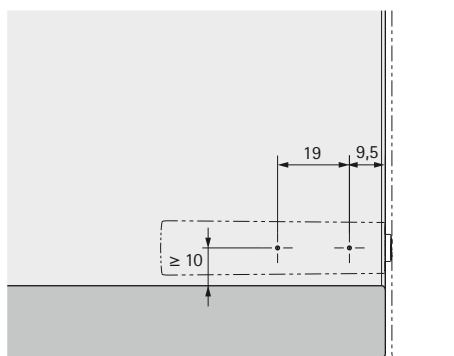

# System Push to open pro otvírání dveří bez úchytek

- ▶ Push to open Pin silný k přišroubování
- ▶ Pro závěsy se zavírací pružinou

- ▶ Pro použití se závěsy se zavírací pružinou
- ▶ Pro použití např. v kombinaci s velmi vysokými nebo těžkými dveřmi
- ▶ Pro naložené, polonaložené i vložené dveře
- ▶ Velkorysý rozsah seřízení 6 mm
- ▶ Aktivační zdvih 1,4 mm
- ▶ Použití variant krátký zdvih / dlouhý zdvih, viz „Oblasti použití a doporučení pro výběr“, viz str. 206 – 207
- ▶ Montáž viz montážní pokyny, strana 219 – 221
- ▶ Plast

## Push to open Pin silný

Sada obsahuje:

- ▶ 1 ks Push to open Pin silný
- ▶ 1 ks horní díl adaptéru
- ▶ 1 ks dolní díl adaptéru

Položka	Obj. číslo / barva			Bal.
	antracitová	světle šedá	bílá	
Krátký zdvih	9 089 635	9 089 610	9 089 596	1/25 sad
Dlouhý zdvih	9 089 636	9 089 611	9 089 597	1/25 sad

## Vrtání pro krátký zdvih, naložené dveře nebo vložené dveře