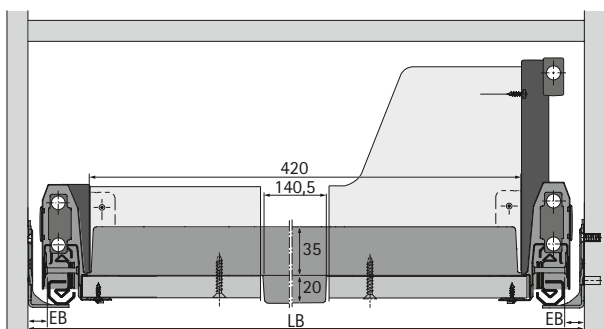

System zásuvek s dvojitými boky ArciTech

- ▶ Řešení s vybráním pod dřez
- ▶ Ocel, prášková barva bílá

- ▶ Lze použít v zásuvkách variabilní šířky
- ▶ Od šířky korpusu 550 mm a jmenovité délky 350 mm
- ▶ Plast bílý

OrgaTray 510

Obj. č.	Balení
9 207 046	1 ks

Rozměry

Rozměry přířezu

- ▶ Rozměr A = NL - 24,5 mm
- ▶ Rozměr B = LB - 2 x EB - 52 mm
- ▶ Rozměr C1 = K - 6 mm
- ▶ Rozměr C2 = H - 6 mm