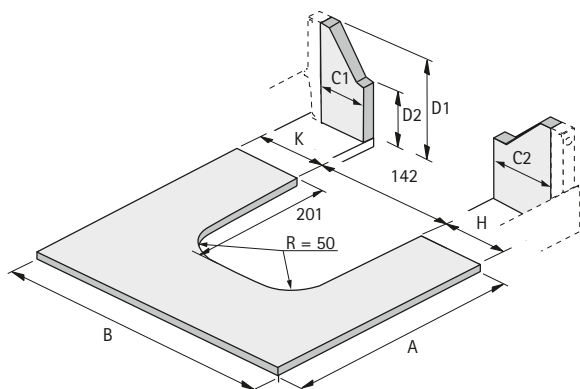

System zásuvek s dvojitými boky ArciTech

- ▶ Řešení s vybráním pod dřez
- ▶ Ocel, prášková barva bílá

- ▶ Lze použít v zásuvkách variabilní šířky
- ▶ Od šířky korpusu 550 mm a jmenovité délky 350 mm
- ▶ Plast bílý

OrgaTray 510

Obj. č.	Balení
9 207 046	1 ks

Rozměry

Rozměry přířezu

- ▶ Rozměr A = NL - 24,5 mm
- ▶ Rozměr B = LB - 2 x EB - 52 mm
- ▶ Rozměr C1 = K - 6 mm
- ▶ Rozměr C2 = H - 6 mm