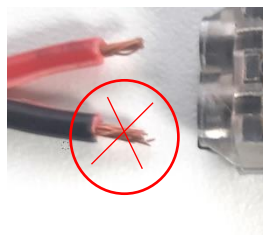

388187 Szybkozłącze do przewodu dwużyłowego proste

- Przeciągnij kabel przez mały otwór i połącz z następnym
- Bez lutowania
- Bez zaizolowania

maks. 5 A
kabel 20 – 22 AWG
średnica kabla 0,32 – 0,52 mm²

388189 Szybkozłącze do przewodu dwużyłowego, połączenia typu T

- Przyłącz rozgałęzienie kabla
- Bez lutowania
- Bez zaizolowania

maks. 5 A
kabel 20 – 22 AWG
średnica kabla 0,32 – 0,52 mm²