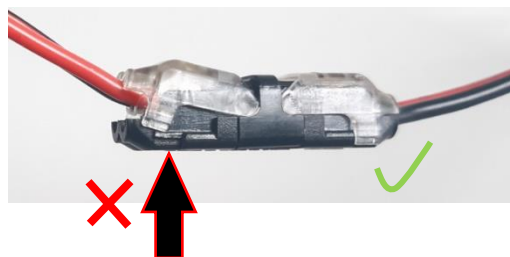

388187 Szybkozłącze do przewodu dwużyłowego proste

- Przeciągnij kabel przez mały otwór i połącz z następnym
- Bez lutowania
- Bez zaizolowania

maks. 5 A
kabel 20 – 22 AWG
średnica kabla 0,32 – 0,52 mm²

388189 Szybkozłącze do przewodu dwużyłowego, połączenia typu T

- Przyłącz rozgałęzienie kabla
- Bez lutowania
- Bez zaizolowania

maks. 5 A
kabel 20 – 22 AWG
średnica kabla 0,32 – 0,52 mm²