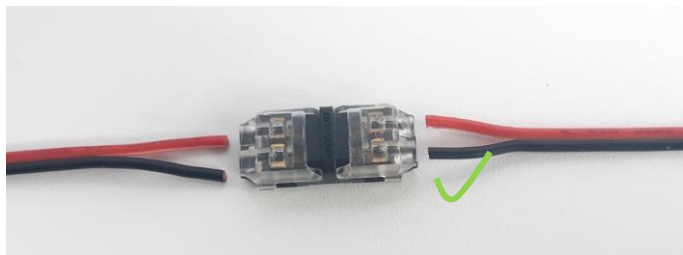

388187 Szybkozłącze do przewodu dwużyłowego proste

- Przeciągnij kabel przez mały otwór i połącz z następnym
- Bez lutowania
- Bez zaizolowania

maks. 5 A
kabel 20 – 22 AWG
średnica kabla 0,32 – 0,52 mm²

388189 Szybkozłącze do przewodu dwużyłowego, połączenia typu T

- Przyłącz rozgałęzienie kabla
- Bez lutowania
- Bez zaizolowania

maks. 5 A
kabel 20 – 22 AWG
średnica kabla 0,32 – 0,52 mm²