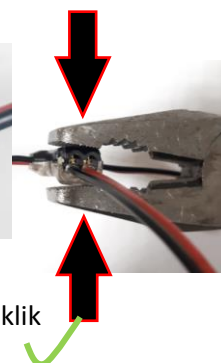

388187 Szybkozłącze do przewodu dwużyłowego proste

- Przeciągnij kabel przez mały otwór i połącz z następnym
- Bez lutowania
- Bez zaizolowania

maks. 5 A
kabel 20 – 22 AWG
średnica kabla 0,32 – 0,52 mm²

388189 Szybkozłącze do przewodu dwużyłowego, połączenia typu T

- Przyłącz rozgałęzienie kabla
- Bez lutowania
- Bez zaizolowania

maks. 5 A
kabel 20 – 22 AWG
średnica kabla 0,32 – 0,52 mm²