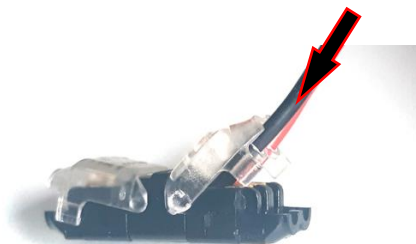

388187 Szybkozłącze do przewodu dwużyłowego proste

- Przeciągnij kabel przez mały otwór i połącz z następnym
- Bez lutowania
- Bez zaizolowania

maks. 5 A
kabel 20 – 22 AWG
średnica kabla 0,32 – 0,52 mm²

388189 Szybkozłącze do przewodu dwużyłowego, połączenia typu T

- Przyłącz rozgałęzienie kabla
- Bez lutowania
- Bez zaizolowania

maks. 5 A
kabel 20 – 22 AWG
średnica kabla 0,32 – 0,52 mm²