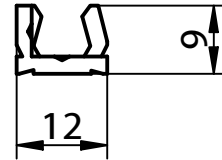

Montageanleitung KLICKpro

Gratnut