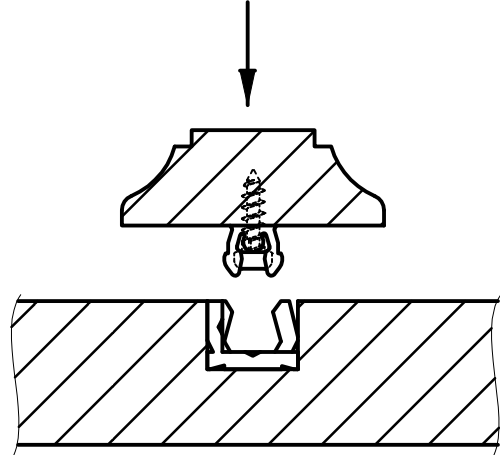

Réf. K060

Notice de montage

KLICKpro

Connecteur queue d'aronde

1. Fraiser la rainure

2. Visser / Clouer

3. Monter avec KLICK

avec sKLICK

Art. Nr. K060

Montageanleitung KLICKpro

Gratnut

1. Nut Fräsen

2. Einschrauben / Nageln

3. Montieren mit KLICK

mit sKLICK

Diese Zeichnung ist Eigentum der Knapp GmbH.