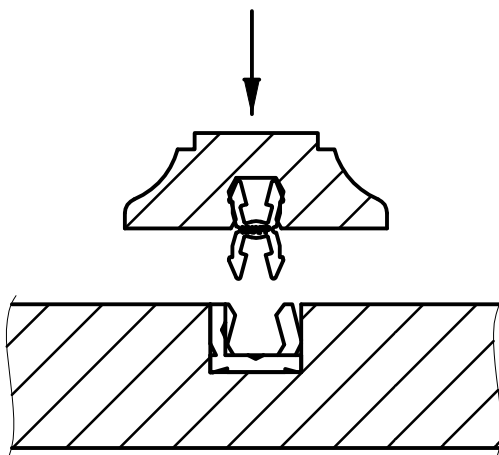

Réf. K060

Notice de montage

KLICKpro

Connecteur queue d'aronde

1. Fraiser la rainure

2. Visser / Clouer

3. Monter avec KLICK

avec sKLICK

Art. Nr. K060

Montageanleitung KLICKpro

Gratnut

1. Nut Fräsen

2. Einschrauben / Nageln

3. Montieren mit KLICK

mit sKLICK

Diese Zeichnung ist Eigentum der Knapp GmbH.