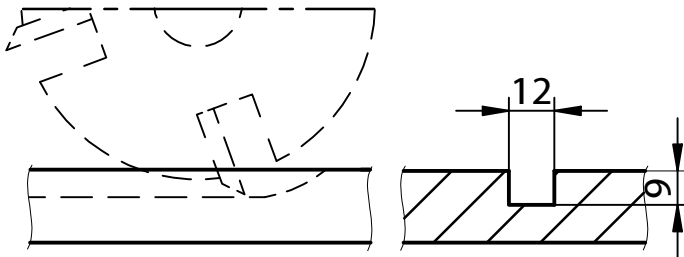

Art. No. K060

Instruction Manual

KLICKpro

Dovetail snap-in receiver

1. Cut groove

2. Screw / Nail

3. Assemble with KLICK

with sKLICK

Réf. K060

Notice de montage

KLICKpro

Connecteur queue d'aronde

1. Fraiser la rainure

2. Visser / Clouer

3. Monter avec KLICK

avec sKLICK