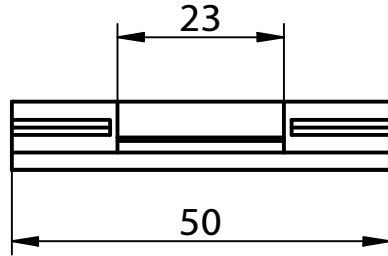

Montageanleitung KLICKpro

Gratnut

1. Nut Fräsen