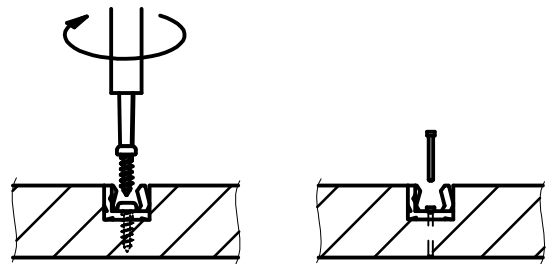

Art. No. K060

Instruction Manual

KLICKpro

Dovetail snap-in receiver

1. Cut groove

2. Screw / Nail

3. Assemble with KLICK

with sKLICK

Réf. K060

Notice de montage

KLICKpro

Connecteur queue d'aronde

1. Fraiser la rainure

2. Visser / Clouer

3. Monter avec KLICK

avec sKLICK