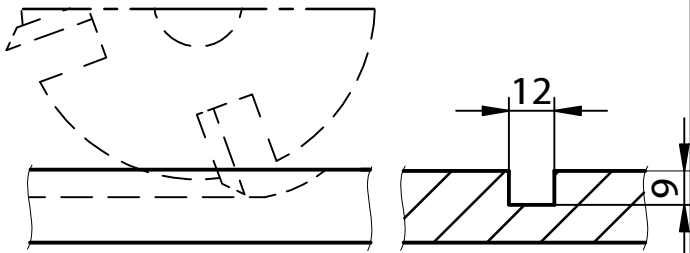

Art. No. K060

Instruction Manual

KLICKpro

Dovetail snap-in receiver

1. Cut groove

2. Screw / Nail

3. Assemble with KLICK

with sKLICK

Réf. K060

Notice de montage

KLICKpro

Connecteur queue d'aronde

1. Fraiser la rainure

2. Visser / Clouer

3. Monter avec KLICK

avec sKLICK