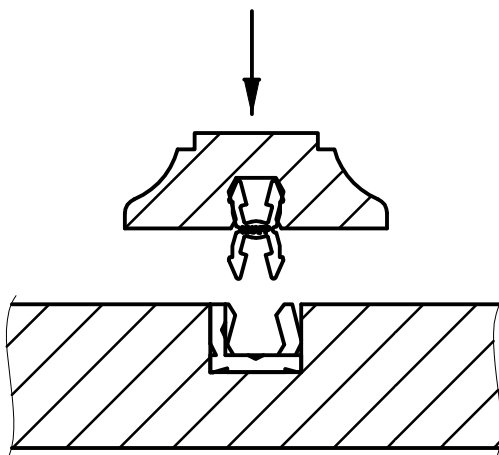

Art. No. K060

Instruction Manual

KLICKpro

Dovetail snap-in receiver

1. Cut groove

2. Screw / Nail

3. Assemble with KLICK

with sKLICK

Réf. K060

Notice de montage

KLICKpro

Connecteur queue d'aronde

1. Fraiser la rainure

2. Visser / Clouer

3. Monter avec KLICK

avec sKLICK