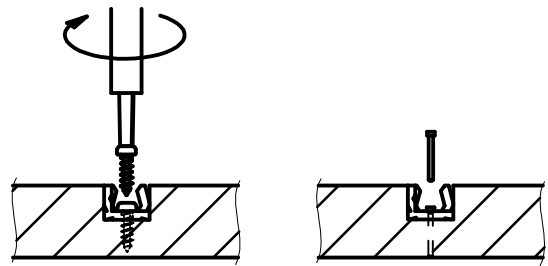

Réf. K060

Notice de montage

KLICKpro

Connecteur queue d'aronde

1. Fraiser la rainure

2. Visser / Clouer

3. Monter avec KLICK

avec sKLICK

Art. Nr. K060

Montageanleitung KLICKpro

Gratnut

1. Nut Fräsen

2. Einschrauben / Nageln

3. Montieren mit KLICK

mit sKLICK

Diese Zeichnung ist Eigentum der Knapp GmbH.