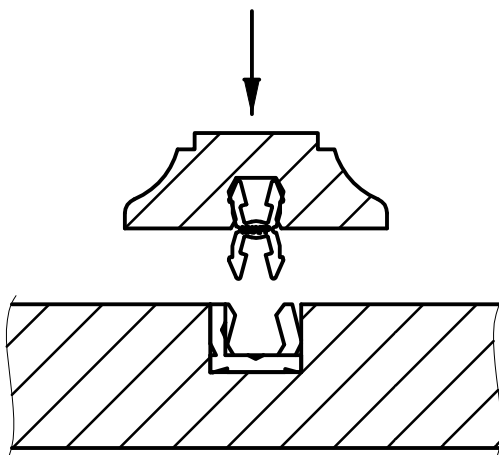

Art. No. K060

Instruction Manual

KLICKpro

Dovetail snap-in receiver

1. Cut groove

2. Screw / Nail

3. Assemble with KLICK

with sKLICK

Réf. K060

Notice de montage

KLICKpro

Connecteur queue d'aronde

1. Fraiser la rainure

2. Visser / Clouer

3. Monter avec KLICK

avec sKLICK