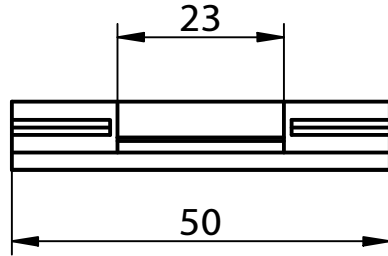

Art. No. K060

Instruction Manual

KLICKpro

Dovetail snap-in receiver

1. Cut groove

2. Screw / Nail

3. Assemble with KLICK

with sKLICK

Réf. K060

Notice de montage

KLICKpro

Connecteur queue d'aronde

1. Fraiser la rainure

2. Visser / Clouer

3. Monter avec KLICK

avec sKLICK