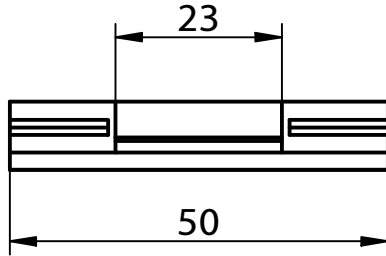

Art. No. K060

Instruction Manual

KLICKpro

Dovetail snap-in receiver

1. Cut groove

2. Screw / Nail

3. Assemble with KLICK

with sKLICK

Réf. K060

Notice de montage

KLICKpro

Connecteur queue d'aronde

1. Fraiser la rainure

2. Visser / Clouer

3. Monter avec KLICK

avec sKLICK