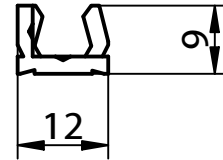

Art. No. K060

Instruction Manual

KLICKpro

Dovetail snap-in receiver

1. Cut groove

2. Screw / Nail

3. Assemble with KLICK

with sKLICK

Réf. K060

Notice de montage

KLICKpro

Connecteur queue d'aronde

1. Fraiser la rainure

2. Visser / Clouer

3. Monter avec KLICK

avec sKLICK