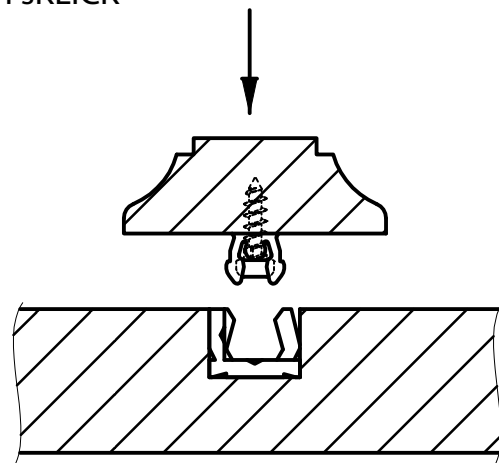

Art. No. K060

Instruction Manual

KLICKpro

Dovetail snap-in receiver

1. Cut groove

2. Screw / Nail

3. Assemble with KLICK

with sKLICK

Réf. K060

Notice de montage

KLICKpro

Connecteur queue d'aronde

1. Fraiser la rainure

2. Visser / Clouer

3. Monter avec KLICK

avec sKLICK