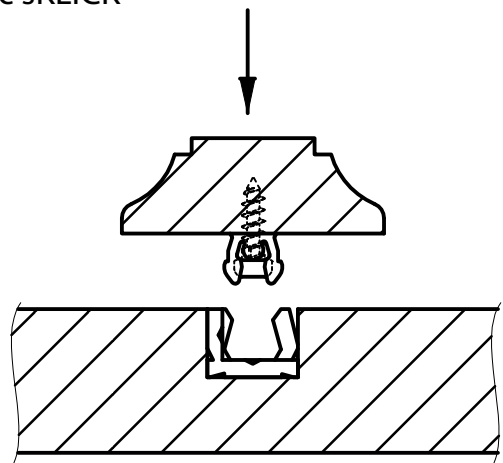

Art. No. K060

Instruction Manual

KLICKpro

Dovetail snap-in receiver

1. Cut groove

2. Screw / Nail

3. Assemble with KLICK

with sKLICK

Réf. K060

Notice de montage

KLICKpro

Connecteur queue d'aronde

1. Fraiser la rainure

2. Visser / Clouer

3. Monter avec KLICK

avec sKLICK