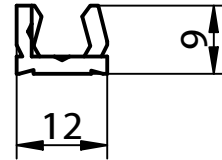

Art. No. K060

Instruction Manual

KLICKpro

Dovetail snap-in receiver

1. Cut groove

2. Screw / Nail

3. Assemble with KLICK

with sKLICK

Réf. K060

Notice de montage

KLICKpro

Connecteur queue d'aronde

1. Fraiser la rainure

2. Visser / Clouer

3. Monter avec KLICK

avec sKLICK