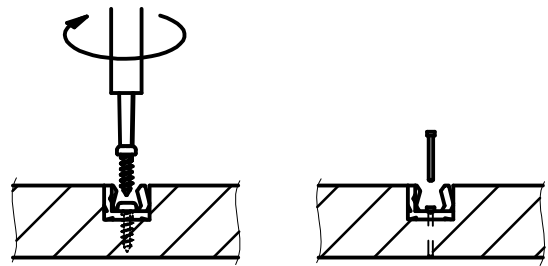

Art. No. K060

Instruction Manual

KLICKpro

Dovetail snap-in receiver

1. Cut groove

2. Screw / Nail

3. Assemble with KLICK

with sKLICK

Réf. K060

Notice de montage

KLICKpro

Connecteur queue d'aronde

1. Fraiser la rainure

2. Visser / Clouer

3. Monter avec KLICK

avec sKLICK