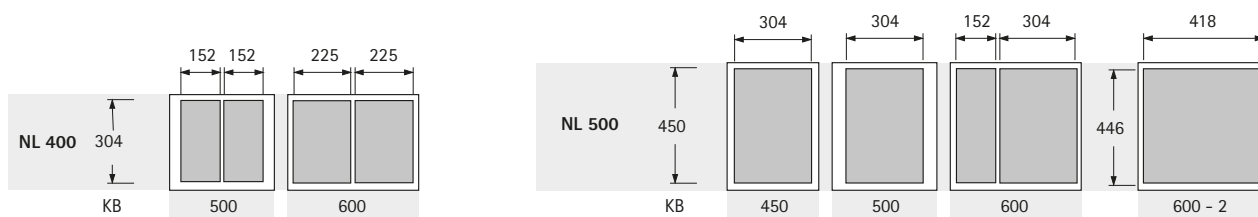

# Systémy pro uložení odpadků

- ▶ Systémy pro uložení odpadků v zásuvkách
- ▶ AvanTech YOU Pull

- ▶ Nahoře nesený systém na odpadky pro zásuvky AvanTech YOU, výška boků 101 mm
- ▶ Namísto dna zásuvky se vsadí rám AvanTech YOU Pull
- ▶ Rám lze individuálně osadit různými nádobami a příslušenstvím
- ▶ Nádobky se objednávají zvlášť
- ▶ Součástí zásuvky AvanTech YOU je třeba objednat zvlášť
- ▶ Ocel, prášková barva antracitová

## Rám AvanTech YOU Pull

Pro šířku korpusu mm	Typ	Obj. č. / Jmenovitá délka mm		Bal.
		400	500	
450			9 278 334	1 sada
500		9 278 339	9 278 335	1 sada
600		9 278 340	9 278 336	1 sada
600	600 - 2 (pro 2 x 40 l)		9 278 337	1 sada

## Rozměry

Výška nádobky mm	X mm	Y mm
295	385	280
460	550	445
505	595	490