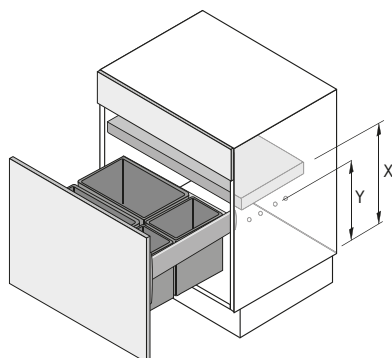

# Systémy pro uložení odpadků

- ▶ Systémy pro uložení odpadků v zásuvkách
- ▶ AvanTech YOU Pull

- ▶ Nahoře nesený systém na odpadky pro zásuvky AvanTech YOU, výška boků 101 mm
- ▶ Namísto dna zásuvky se vsadí rám AvanTech YOU Pull
- ▶ Rám lze individuálně osadit různými nádobami a příslušenstvím
- ▶ Nádobky se objednávají zvlášť
- ▶ Součástí zásuvky AvanTech YOU je třeba objednat zvlášť
- ▶ Ocel, prášková barva antracitová

Sada obsahuje:

- ▶ 1 sada, vestavný rám včetně podpěry čela a víka
- ▶ Upevňovací materiál

## Rám AvanTech YOU Pull

Pro šířku korpusu mm	Typ	Obj. č. / Jmenovitá délka mm		Bal.
		400	500	
450			9 278 334	1 sada
500		9 278 339	9 278 335	1 sada
600		9 278 340	9 278 336	1 sada
600	600 - 2 (pro 2 x 40 l)		9 278 337	1 sada

## Rozměry

Výška nádobky mm	X mm	Y mm
295	385	280
460	550	445
505	595	490