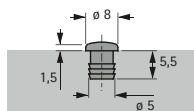

- ▶ Příslušenství
- ▶ Pro Intermat

Krytka ø 35 mm

- ▶ Pro otvor ø 35 x 9,5 mm
- ▶ Plast

Barva	Obj. č.	Balení
bílá	0 025 204	100 ks
hnědá	0 025 205	100 ks

Tlumič dorazu k zalisování

- ▶ Pro otvor ø 6 x 7 mm
- ▶ Plast

Barva	Obj. č.	Balení
hnědá	0 021 154	1000 ks
bílá	0 025 048	1000 ks
běžová	0 047 353	1000 ks

Tlumič dorazu k zalisování

- ▶ Pro otvor ø 5 x 5,5 mm
- ▶ Plast transparentní

Obj. č.	Balení
9 079 298	1000 ks