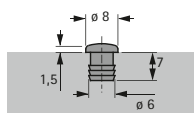

- ▶ Příslušenství
- ▶ Pro Intermat

Krytka ø 35 mm

- ▶ Pro otvor ø 35 x 9,5 mm
- ▶ Plast

Barva	Obj. č.	Balení
bílá	0 025 204	100 ks
hnědá	0 025 205	100 ks

Tlumič dorazu k zalisování

- ▶ Pro otvor ø 6 x 7 mm
- ▶ Plast

Barva	Obj. č.	Balení
hnědá	0 021 154	1000 ks
bílá	0 025 048	1000 ks
běžová	0 047 353	1000 ks

Tlumič dorazu k zalisování

- ▶ Pro otvor ø 5 x 5,5 mm
- ▶ Plast transparentní

Obj. č.	Balení
9 079 298	1000 ks