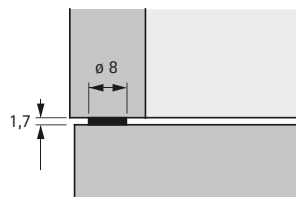

Tlumič dorazu k nalepení

- Samolepící
- Plast transparentní

Obj. č.	Balení
0 072 120	50 ks
0 046 695	1000 ks