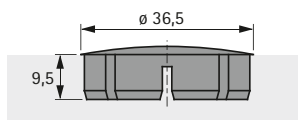

- ▶ Příslušenství
- ▶ Pro Intermat

Krytka ø 35 mm

- ▶ Pro otvor ø 35 x 9,5 mm
- ▶ Plast

Barva	Obj. č.	Balení
bílá	0 025 204	100 ks
hnědá	0 025 205	100 ks

Tlumič dorazu k zalisování

- ▶ Pro otvor ø 6 x 7 mm
- ▶ Plast

Barva	Obj. č.	Balení
hnědá	0 021 154	1000 ks
bílá	0 025 048	1000 ks
běžová	0 047 353	1000 ks

Tlumič dorazu k zalisování

- ▶ Pro otvor ø 5 x 5,5 mm
- ▶ Plast transparentní

Obj. č.	Balení
9 079 298	1000 ks